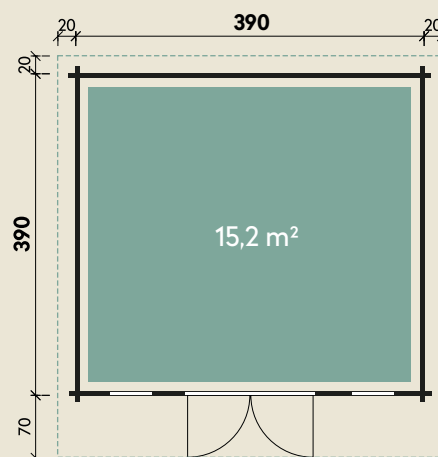

Mehr Produkte finden Sie
in unserem Katalog!

Art.-Nr. 870 825

DIMENSIONEN

	Bohlenstärke	70 mm
	Innenmaß	376 x 376 cm
	Sockelmaß	390 x 390 cm
	Gesamtmaß	430 x 480 cm
	Grundfläche	15,2 m ²
	Rauminhalt	32,6 m ³
	Seitenwandhöhe v/h	242/202 cm
	Dachüberstand vorne/seitlich/hinten	70/ 20/ 20 cm
	Dachneigung	6 °
	Dachfläche	20,6 m ²
	Dachbretter inkl. Dachpappe	20 mm
	Fußboden	28 mm

TÜREN & FENSTER

	Doppeltür (ISO)	145 x 187 cm
	2 Einzelfenster zum Öffnen (ISO)	46 x 159 cm

VERPACKUNG

	Paketmaß	
	Paket 1	610 x 120 x 79 cm
	Gesamtgewicht	1.585 kg

ZUBEHÖR

Einzelfenster 63 x 89 cm
Einzelfenster 117 x 89 cm
Bodentiefes Fenster
56 x 159 cm
Schiebetür im Tausch
300 x 210 cm
5 Rollen Dichtungsbahnen

Dachrinne

Alu bis 600 cm
mit 1 Fallrohr

Lisi 3939

70 mm | 390 x 390 cm | 15,2 m²

5 JAHRE
GARANTIE

Die UVP-Preise finden Sie in der Preisliste oder unter:
www.finnhaus.de/downloads.php

Alle Preise sind empfohlene Verkaufspreise inklusive der gesetzlichen MwSt.
Weitere Informationen finden Sie unter: www.finnhaus.de oder im aktuellen Katalog.
Technische Änderungen, Druckfehler und Irrtümer vorbehalten.