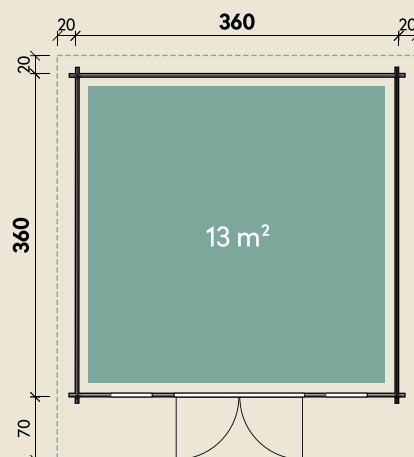

Mehr Produkte finden Sie
in unserem Katalog!

Art.-Nr. 870 815

DIMENSIONEN

	Bohlenstärke	70 mm
	Innenmaß	346 x 346 cm
	Sockelmaß	360 x 360 cm
	Gesamtmaß	400 x 450 cm
	Grundfläche	13 m ²
	Rauminhalt	27,7 m ³
	Seitenwandhöhe v/h	242/202 cm
	Dachüberstand vorne/seitlich/hinten	70/ 20/ 20 cm
	Dachneigung	6 °
	Dachfläche	18 m ²
	Dachbretter inkl. Dachpappe	20 mm
	Fußboden	28 mm

TÜREN & FENSTER

	Doppeltür (ISO)	145 x 187 cm
	2 Einzel Fenster zum Öffnen (ISO)	46 x 159 cm

VERPACKUNG

	Paketmaß	
	Paket 1	610 x 120 x 79 cm
	Gesamtgewicht	1.590 kg

ZUBEHÖR

Einzel Fenster 63 x 89 cm
Einzel Fenster 117 x 89 cm
Bodentiefes Fenster
56 x 159 cm
Schiebetür im Tausch
300 x 210 cm
5 Rollen Dichtungsbahnen

Dachrinne

Alu bis 600 cm
mit 1 Fallrohr

Lisi 3636

70 mm | 360 x 360 cm | 13 m²

5 JAHRE
GARANTIE

Die UVP-Preise finden Sie in der Preisliste oder unter:
www.finnhaus.de/downloads.php

Alle Preise sind empfohlene Verkaufspreise inklusive der gesetzlichen MwSt.
Weitere Informationen finden Sie unter: www.finnhaus.de oder im aktuellen Katalog.
Technische Änderungen, Druckfehler und Irrtümer vorbehalten.