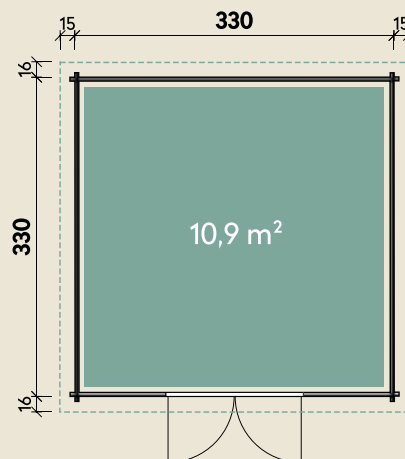

Mehr Produkte finden Sie
in unserem Katalog!

Art.-Nr. 828 307

DIMENSIONEN

	Bohlenstärke	28 mm
	Innenmaß	324 x 324 cm
	Sockelmaß	330 x 330 cm
	Gesamtmaß	360 x 362 cm
	Grundfläche	10,9 m ²
	Rauminhalt	21,7 m ³
	Firsthöhe	222 cm
	Seitenwandhöhe	182 cm
	Dachüberstand vorne/seitlich/hinten	16/ 15/ 16 cm
	Dachneigung	14 °
	Dachfläche	13,8 m ²
	Dachbretter inkl. Dachpappe	15 mm
	Fußboden	18 mm

TÜREN & FENSTER

	Doppeltür (Normalglas)	142 x 179 cm
--	---------------------------	--------------

VERPACKUNG

	Paketmaß	
	Paket 1	350 x 115 x 45 cm
	Paket 2	329 x 60 x 26 cm
	Gesamtgewicht	696 kg

ZUBEHÖR

6 VE Dachschindeln
Dachrinne
Kunststoff 420B
mit KS-Ergänzungsset 1
K1B anthrazit
Alu bis 400 cm
mit 2 Fallrohren

Peggy 3333

28 mm | 330 x 330 cm | 10,9 m²

5 JAHRE
GARANTIE

Die UVP-Preise finden Sie in der Preisliste oder unter:
www.finnhaus.de/downloads.php

Alle Preise sind empfohlene Verkaufspreise inklusive der gesetzlichen MwSt.
Weitere Informationen finden Sie unter: www.finnhaus.de oder im aktuellen Katalog.
Technische Änderungen, Druckfehler und Irrtümer vorbehalten.