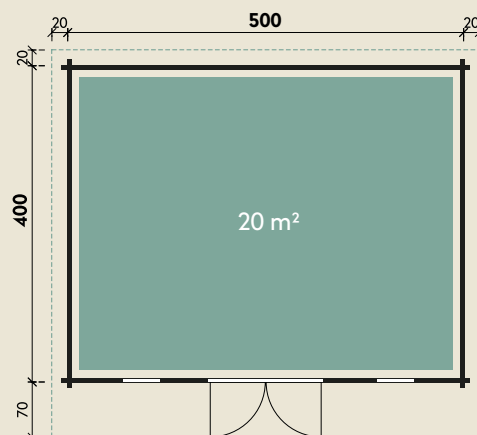

Mehr Produkte finden Sie
in unserem Katalog!

Art.-Nr. 870 880

DIMENSIONEN

	Bohlenstärke	70 mm
	Innenmaß	491 x 391 cm
	Sockelmaß	500 x 400 cm
	Gesamtmaß	540 x 490 cm
	Grundfläche	20 m ²
	Rauminhalt	43,0 m ³
	Seitenwandhöhe v/h	242/202 cm
	Dachüberstand vorne/seitlich/hinten	70/ 20/ 20 cm
	Dachneigung	5 °
	Dachfläche	26,5 m ²
	Dachbretter inkl. Dachpappe	20 mm
	Fußboden	28 mm

TÜREN & FENSTER

	Doppeltür (ISO)	145 x 187 cm
	2 Einzelfenster zum Öffnen (ISO)	46 x 159 cm

VERPACKUNG

	Paketmaß	
	Paket 1	650 x 116 x 65 cm
	Paket 2	570 x 116 x 45 cm
	Gesamtgewicht	3.400 kg

ZUBEHÖR

Einzelfenster 63 x 89 cm
Einzelfenster 117 x 89 cm
Bodentiefes Fenster
56 x 159 cm
Schiebetür im Tausch
300 x 210 cm
8 Rollen Dichtungsbahnen
Dachrinne
Alu bis 600 cm
mit 1 Fallrohr

Lisi 5040

70 mm | 500 x 400 cm | 20 m²

5 JAHRE
GARANTIE

Die UVP-Preise finden Sie in der Preisliste oder unter:
www.finnhaus.de/downloads.php

Alle Preise sind empfohlene Verkaufspreise inklusive der gesetzlichen MwSt.
Weitere Informationen finden Sie unter: www.finnhaus.de oder im aktuellen Katalog.
Technische Änderungen, Druckfehler und Irrtümer vorbehalten.