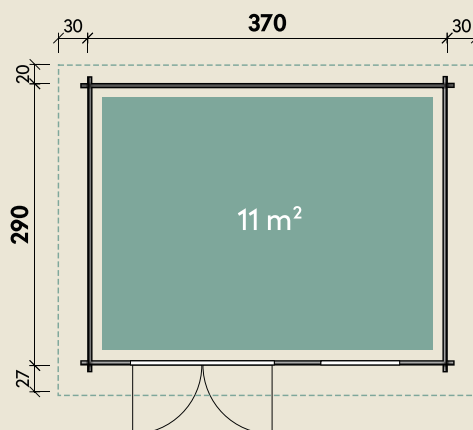

Alle Preise sind empfohlene Verkaufspreise inklusive der gesetzlichen MwSt.
Weitere Informationen finden Sie unter: www.finnhaus.de oder im aktuellen Katalog.
Technische Änderungen, Druckfehler und Irrtümer vorbehalten.