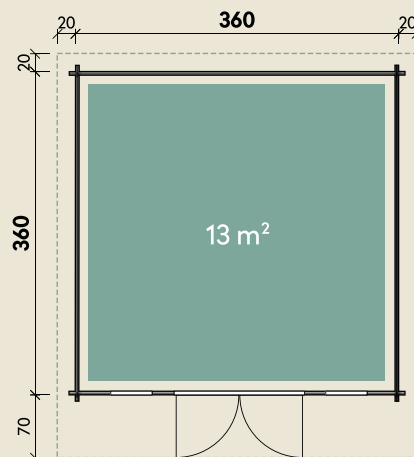

Mehr Produkte finden Sie
in unserem Katalog!

Art.-Nr. 846 010

DIMENSIONEN

	Bohlenstärke	44 mm
	Innenmaß	351 x 351 cm
	Sockelmaß	360 x 360 cm
	Gesamtmaß	400 x 450 cm
	Grundfläche	13 m ²
	Rauminhalt	28,1 m ³
	Seitenwandhöhe v/h	242/202 cm
	Dachüberstand vorne/seitlich/hinten	70/ 20/ 20 cm
	Dachneigung	5 °
	Dachfläche	18 m ²
	Dachbretter inkl. Dachpappe	20 mm
	Fußboden	28 mm

TÜREN & FENSTER

	Doppeltür (ISO)	145 x 188 cm
	2 Einzelfenster zum Öffnen (ISO)	46 x 159 cm

VERPACKUNG

	Paketmaß	
	Paket 1	610 x 120 x 79 cm
	Gesamtgewicht	1.590 kg

ZUBEHÖR

5 Rollen Dichtungsbahnen
Einzelfenster 63 x 89 cm
Einzelfenster 117 x 89 cm
Bodentiefes Fenster
56 x 159 cm
Schiebetür im Tausch
300 x 210 cm
Dachrinne
Alu bis 400 cm
mit 1 Fallrohr

Melody 3636

44 mm | 360 x 360 cm | 13 m²

5 JAHRE
GARANTIE

Die UVP-Preise finden Sie in der Preisliste oder unter:
www.finnhaus.de/downloads.php

Alle Preise sind empfohlene Verkaufspreise inklusive der gesetzlichen MwSt.
Weitere Informationen finden Sie unter: www.finnhaus.de oder im aktuellen Katalog.
Technische Änderungen, Druckfehler und Irrtümer vorbehalten.