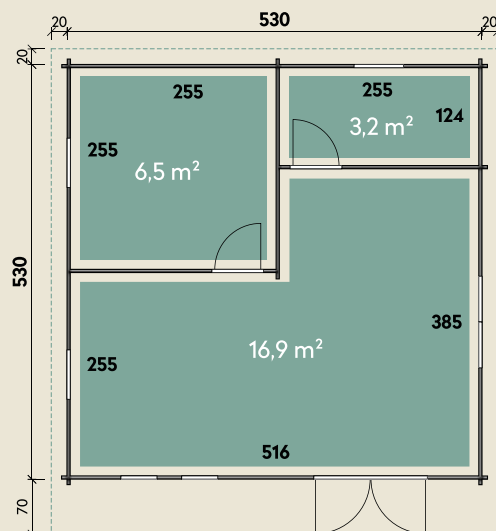

Mehr Produkte finden Sie
in unserem Katalog!

Art.-Nr. 870 962

DIMENSIONEN

	Bohlenstärke	70 mm
	Innenmaß	516 x 516 cm
	Sockelmaß	530 x 530 cm
	Gesamtmaß	570 x 620 cm
	Grundfläche	28,1 m ²
	Rauminhalt	64,1 m ³
	Seitenwandhöhe v/h	254/215 cm
	Dachüberstand vorne/seitlich/hinten	70/ 20/ 20 cm
	Dachneigung	4 °
	Dachfläche	35,3 m ²
	Dachbretter inkl. Dachpappe	20 mm
	Fußboden	28 mm

TÜREN & FENSTER

	Doppeltür (ISO)	145 x 195 cm
	2 Innen-Einzeltüren	66 x 190 cm
	3 Einzelfenster (ISO)	63 x 89 cm
	1 Doppelfenster (ISO)	117 x 89 cm
	2 Einzelfenster (ISO)	46 x 159 cm

VERPACKUNG

	Paketmaß	
	Paket 1	690 x 120 x 106 cm
	Paket 2	500 x 120 x 50 cm
	Gesamtgewicht	2.720 kg

ZUBEHÖR

8 Rollen Dichtungsbahnen
Dachrinne
Alu bis 600 cm
mit 1 Fallrohr

Kara 5353

70 mm | 530 x 530 cm | 28,1 m²

5 JAHRE
GARANTIE

Durch Kunden farblich behandelt.

Die UVP-Preise finden Sie in der Preisliste oder unter:
www.finnhaus.de/downloads.php