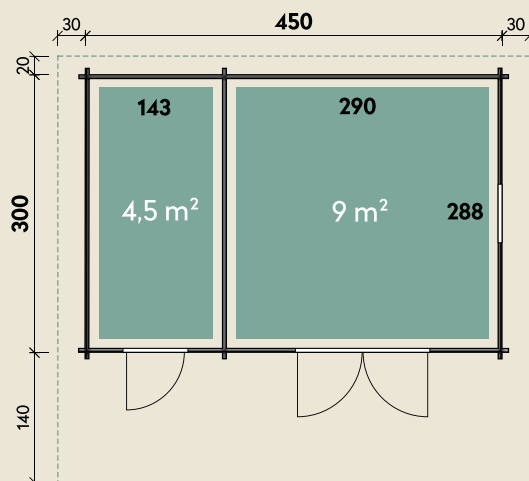

#### DIMENSIONEN

	Bohlenstärke	58 mm
	Innenmaß	433 x 288 cm
	Sockelmaß	450 x 300 cm
	Gesamtmaß	510 x 360 cm
	Grundfläche	13,5 m <sup>2</sup>
	Rauminhalt	32,9 m <sup>3</sup>
	Firsthöhe	297 cm
	Seitenwandhöhe	223 cm
	Dachüberstand vorne/seitlich/hinten	140/ 30/ 20 cm
	Dachneigung	19 °
	Dachfläche	24,8 m <sup>2</sup>
	Dachbretter	18 mm
	Fußboden	28 mm

#### TÜREN & FENSTER

	Doppeltür (ISO)	145 x 199 cm
	Einzeltür (Vollholz)	81 x 199 cm
	1 Einzel fenster zum Öffnen (ISO)	79 x 104 cm

#### VERPACKUNG

	Paketmaß	
	Paket 1	560 x 120 x 89 cm
	Paket 2	220 x 120 x 40 cm
	Gesamtgewicht	1.880 kg

# Corin 4530 Modern

58 mm | 450 x 300 cm | 13,5 m<sup>2</sup>

**5** JAHRE  
GARANTIE

Die UVP-Preise finden Sie in der Preisliste oder unter:  
[www.finnhaus.de/downloads.php](http://www.finnhaus.de/downloads.php)