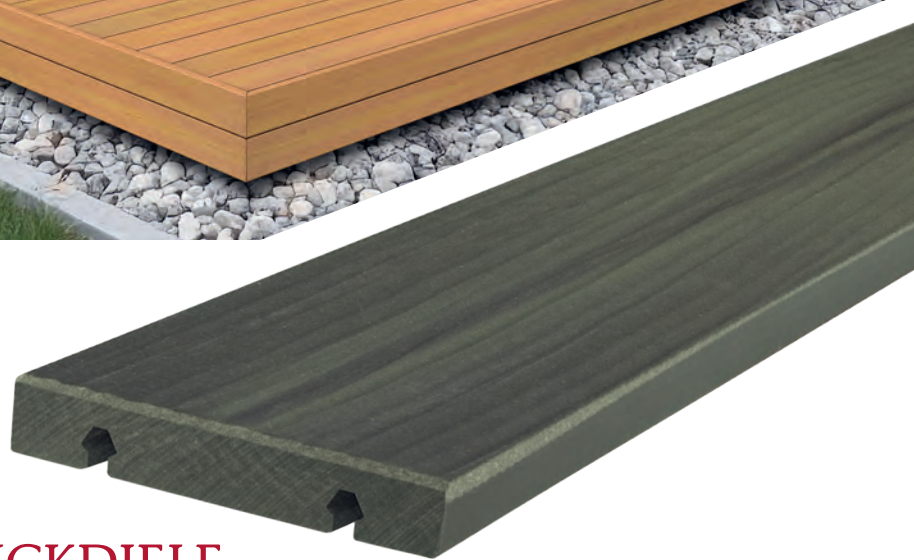

Made in Germany

megawood®

GCC *HOLZart*

SIGNUM KLICKDIELE

für UK mit unsichtbarem Clipsystem

Neben der strukturiert gehobelten Oberseite zeigt jede SIGNUM Klickdiele eine unvergleichliche feingezeichnete Maserung. Diese „natursignierte“ Oberfläche versehen wir zusätzlich als Erstschutz mit einer Politur für den Transport, die Verlegung und die ersten Wochen der Benutzung. Die Politur trägt sich mit der Zeit ab und die Diele entwickelt ihre eigene natürliche Patina durch Bewitterung. Maserung und Veredelung machen die SIGNUM Klickdiele zum Hingucker. Lästiges Verschrauben gehört der Vergangenheit an! Mit der Klickdiele verlegen Sie Beläge ohne sichtbare Befestigung schneller als mit herkömmlichen Terrassensystemen.

SIGNUM KLICKDIELE

für UK mit unsichtbarem Clipsystem

GCC HOLZart

Oberfläche: einseitig, oszillierend gehobelt und poliert mit Farbverlauf, rutschhemmend R11-C
Größe: 21 x 119 mm
Längen: 420 / 480 / 600 cm
Verlegung: einseitig

NATÜRLICHE FARBENTWICKLUNG

- A** nach der Verlegung
- B** nach 1–2 Monaten
- C** nach 6–8 Monaten

VPE Stück	Artikel-Nr.	Farbe
96	MWSG021119VS420-600	varia schokoschwarz
	MWSG021119MN420-600	mentha nigra
	MWSG021119AN420-600	anise
	MWSG021119MG420-600	malui grau