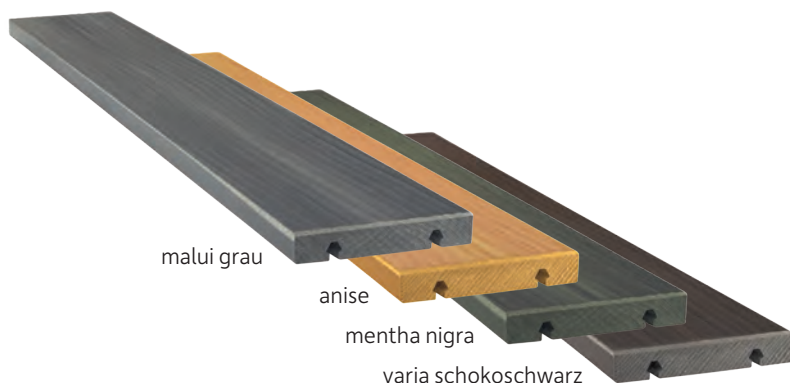

Made in Germany

megawood®

GCC *HOLZart*

SIGNUM KLICKDIELE

für UK mit unsichtbarem Clipsystem

Neben der strukturiert gehobelten Oberseite zeigt jede SIGNUM Klickdiele eine unvergleichliche feingezeichnete Maserung. Diese „natursignierte“ Oberfläche versehen wir zusätzlich als Erstschutz mit einer Politur für den Transport, die Verlegung und die ersten Wochen der Benutzung. Die Politur trägt sich mit der Zeit ab und die Diele entwickelt ihre eigene natürliche Patina durch Bewitterung. Maserung und Veredelung machen die SIGNUM Klickdiele zum Hingucker. Lästiges Verschrauben gehört der Vergangenheit an! Mit der Klickdiele verlegen Sie Beläge ohne sichtbare Befestigung schneller als mit herkömmlichen Terrassensystemen.

SIGNUM KLICKDIELE

für UK mit unsichtbarem Clipsystem

GCC HOLZart

Oberfläche: einseitig, oszillierend gehobelt und poliert mit Farbverlauf, rutschhemmend R11-C
Größe: 21 x 119 mm
Längen: 420 / 480 / 600 cm
Verlegung: einseitig

NATÜRLICHE FARBENTWICKLUNG

- A** nach der Verlegung
- B** nach 1–2 Monaten
- C** nach 6–8 Monaten

VPE Stück	Artikel-Nr.	Farbe
96	MWSG021119VS420-600	varia schokoschwarz
	MWSG021119MN420-600	mentha nigra
	MWSG021119AN420-600	anise
	MWSG021119MG420-600	malui grau