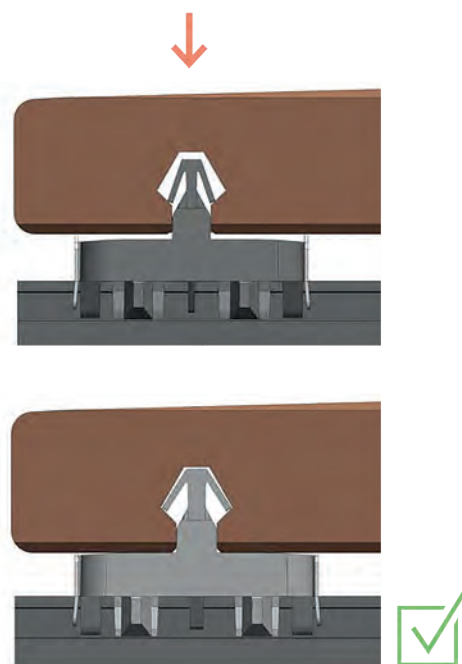

Made in Germany

megawood®

GCC *HOLZart*

SIGNUM KLICKDIELE

für UK mit unsichtbarem Clipsystem

Neben der strukturiert gehobelten Oberseite zeigt jede SIGNUM Klickdiele eine unvergleichliche feingezeichnete Maserung. Diese „natursignierte“ Oberfläche versehen wir zusätzlich als Erstschutz mit einer Politur für den Transport, die Verlegung und die ersten Wochen der Benutzung. Die Politur trägt sich mit der Zeit ab und die Diele entwickelt ihre eigene natürliche Patina durch Bewitterung. Maserung und Veredelung machen die SIGNUM Klickdiele zum Hingucker. Lästiges Verschrauben gehört der Vergangenheit an! Mit der Klickdiele verlegen Sie Beläge ohne sichtbare Befestigung schneller als mit herkömmlichen Terrassensystemen.

SIGNUM KLICKDIELE

für UK mit unsichtbarem Clipsystem

GCC HOLZart

Oberfläche: einseitig, oszillierend gehobelt und poliert mit Farbverlauf, rutschhemmend R11-C
Größe: 21 x 119 mm
Längen: 420 / 480 / 600 cm
Verlegung: einseitig

NATÜRLICHE FARBENTWICKLUNG

- A** nach der Verlegung
- B** nach 1–2 Monaten
- C** nach 6–8 Monaten

VPE Stück	Artikel-Nr.	Farbe
96	MWSG021119VS420-600	varia schokoschwarz
	MWSG021119MN420-600	mentha nigra
	MWSG021119AN420-600	anise
	MWSG021119MG420-600	malui grau

Montagebeispiel Klickdiele

Nicht im Lieferangebot erhältlich!

Die gültigen Regeln für den fachgerechten Aufbau der Terrasse entnehmen Sie bitte der jeweiligen Montageanleitung des Herstellers Ihres Unterkonstruktionssystems.