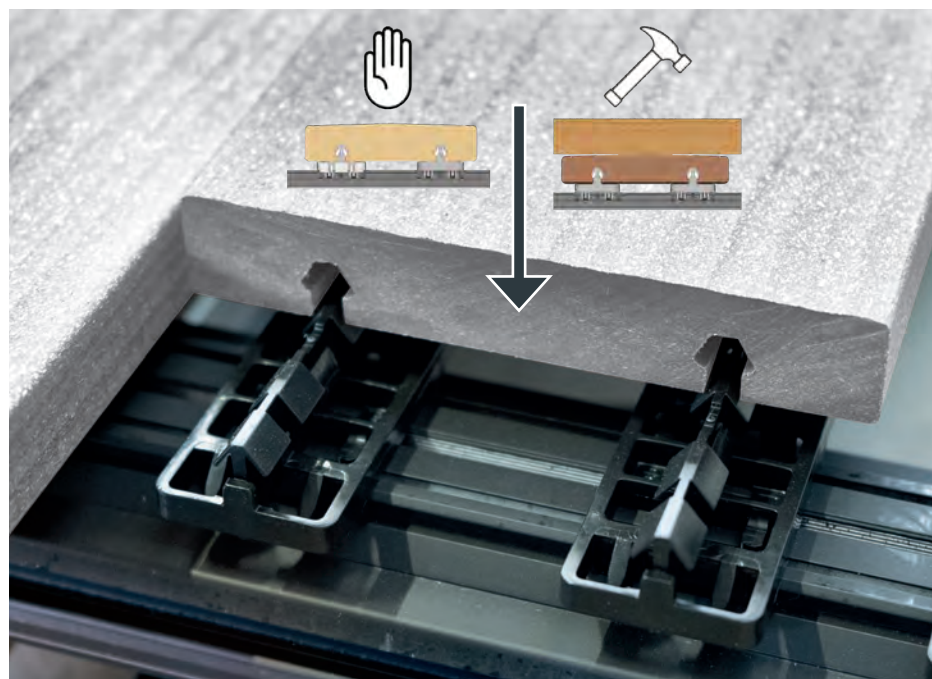

Montagebeispiel Klickdiele

Nicht im Lieferangebot erhältlich!

Die gültigen Regeln für den fachgerechten Aufbau der Terrasse entnehmen Sie bitte der jeweiligen Montageanleitung des Herstellers Ihres Unterkonstruktionssystems.