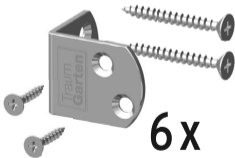

# Elementhalter, 6er-Set

Edelstahl, für Holzzaun-Elemente

4 033821 022339

Art. 1886

# Elementhalter, 6er-Set

für Holzzaun-Elemente

**Edelstahl**

**TraumGarten**

Brüggmann TraumGarten GmbH  
[www.traumgarten.de](http://www.traumgarten.de)

Art. 2096

# Elementhalter, 8er-Set

Edelstahl, z. B. für WPC JUMBO Zäune

4 033821 022209

Art. 2096