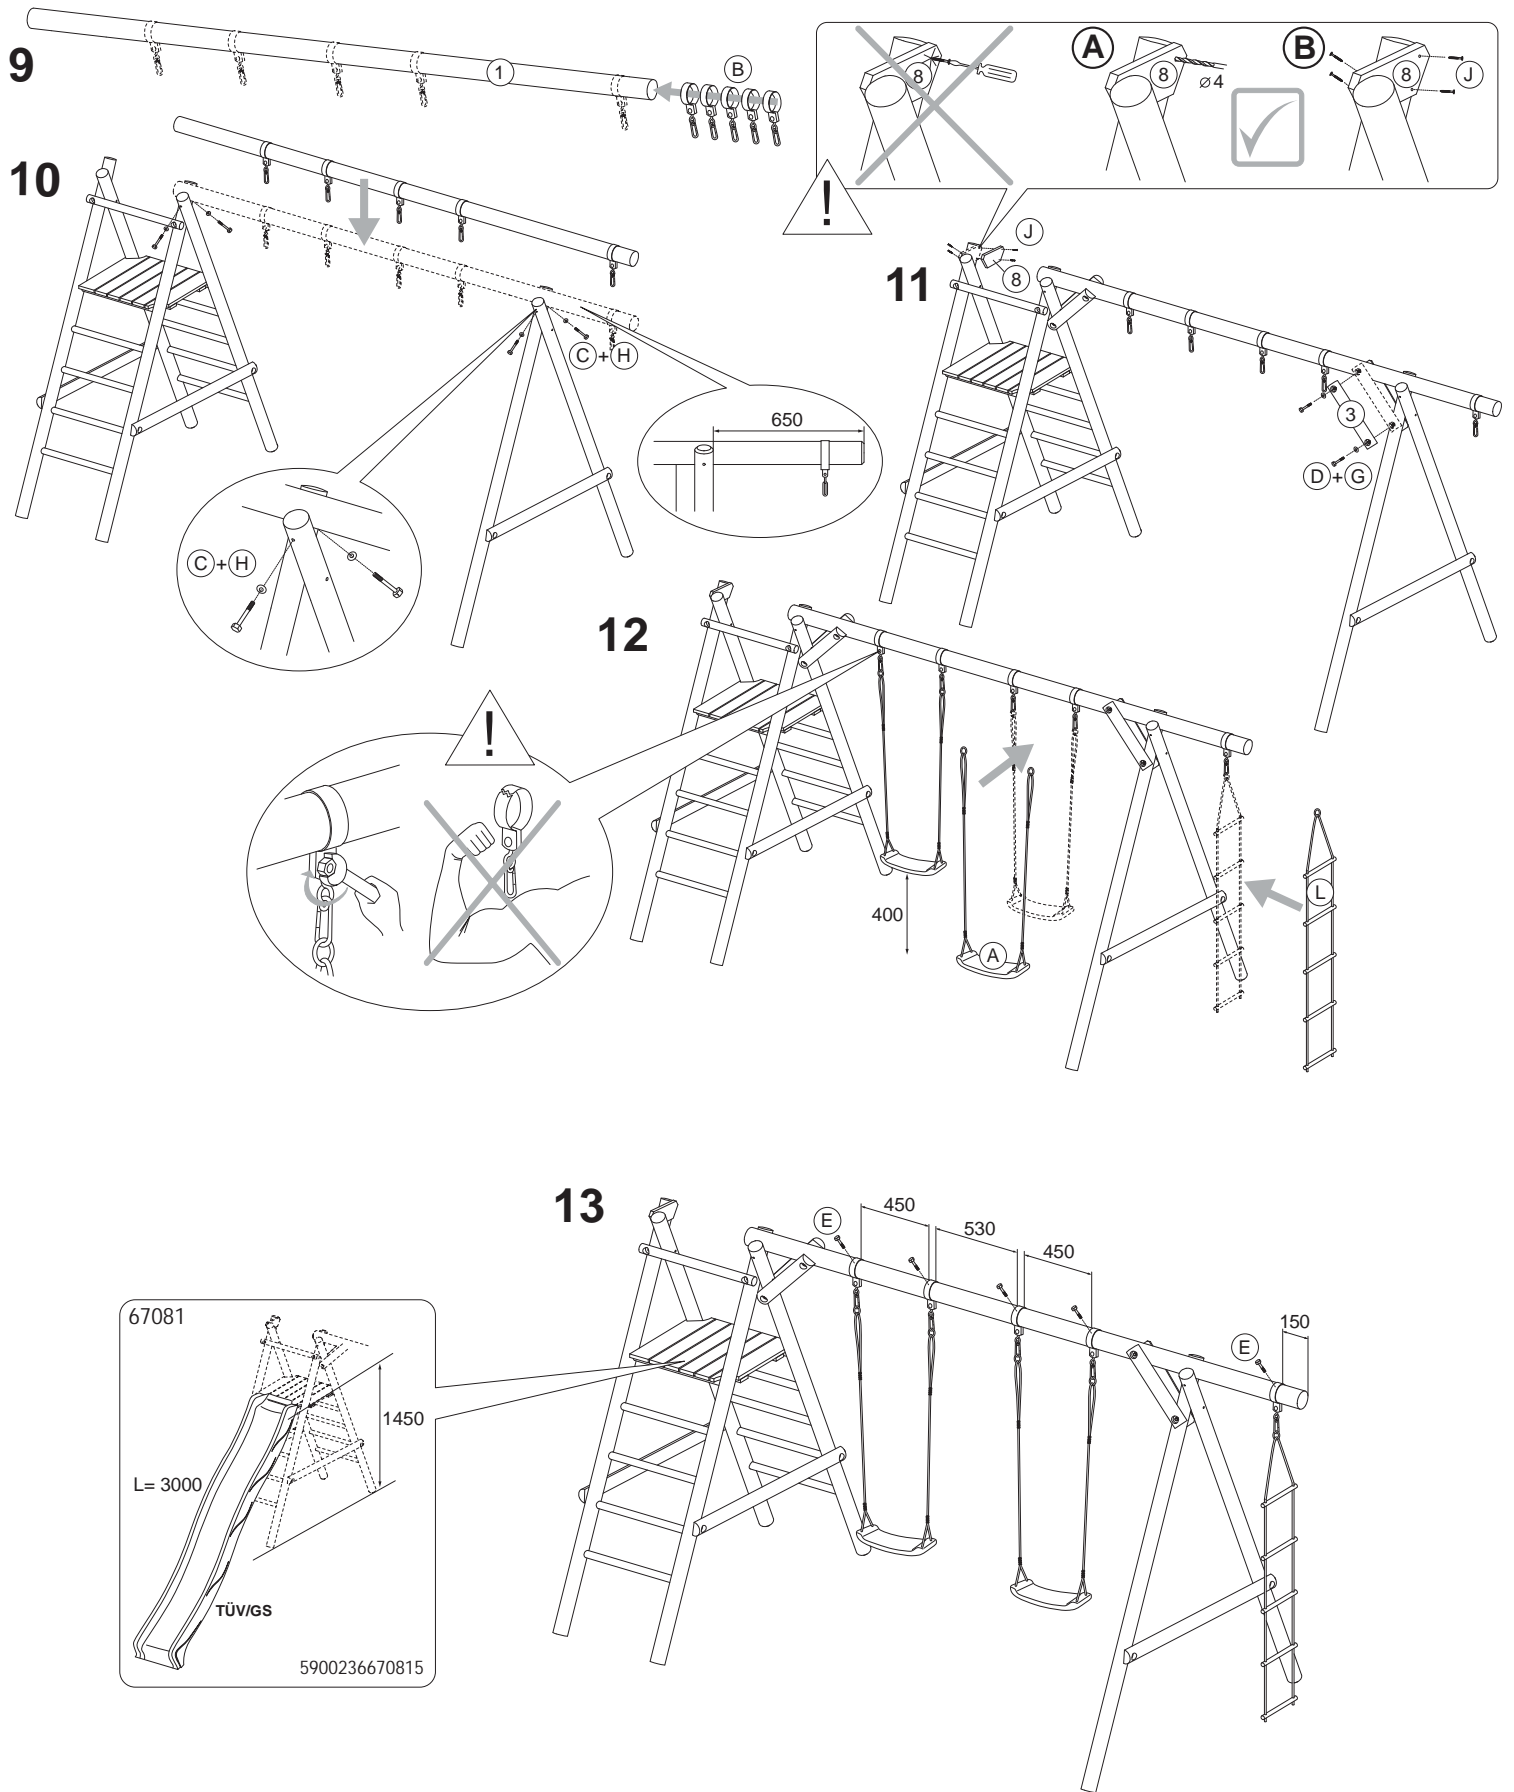

Delta Gartenholz Polska Sp. z o.o.
Zdroje 93
PL - 89-505 Małe Gacno
Poland
Tel.: +48 52 - 33618-00
Fax: +48 52 - 33618-13

DELTA
GARTENHOLZ
info@delta-gartenholz.com
www.delta-gartenholz.com

Delta Gartenholz GmbH & Co. KG
Werner-Bock-Str. 36
D-33602 Bielefeld
Germany
Tel.: +49 (0)521 - 988188-0
Fax: +49 (0)521 - 988188-13