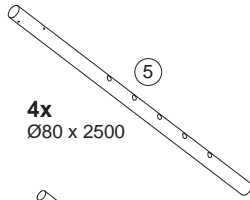

430 x 190 x 220 cm

Art.-Nr. 67142 / EAN-Nr. 5900236671423

Sicherheitsbereich / Strefa bezpieczeństwa / Safety area
 Zona di sicurezza / Área de seguridad / Secteur de sécurité
 Veiligheidsgebied / Bezpečnostní oblast / Biztonsági terület
 Зона безопасности / Güvenlik alanı / نطاق السلامة

5x (B)

4x (C) - M10 x 160
16x (D) - M8 x 80
5x (E) - M8 x 50 → (B)

3x (F) - M10 x 170

16x (G) - Ø8 → (D)
7x (H) - Ø10 → (C) (F)

3x (I) - M10 → (F)

30x (J) - 4 x 50
24x (K) - 3,5 x 35

1x (8)
20 x 90 x 210

4x
Ø80 x 2500

10x (6)
Ø40 x 640

4x (11)
20 x 90 x 620

1x (7)
Ø50 x 730

3x (2)
Ø70 x 1250

2x (10)
20 x 120 x 620

1x (1)
Ø100 x 3600

2x (4)
Ø80 x 2500

2x (9)
19 x 70 x 640