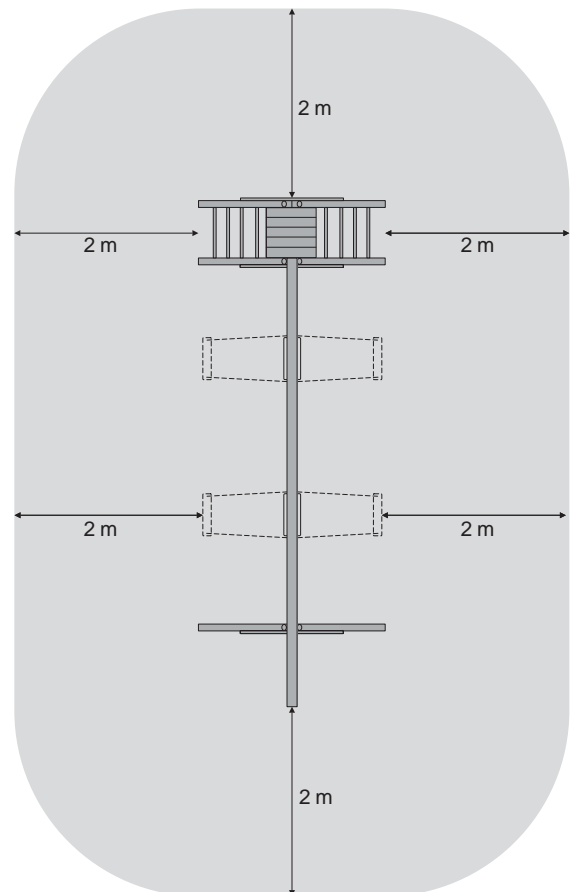

430 x 190 x 220 cm

Art.-Nr. 67142 / EAN-Nr. 5900236671423

Sicherheitsbereich / Strefa bezpieczeństwa / Safety area
 Zona di sicurezza / Área de seguridad / Secteur de sécurité
 Veiligheidsgebied / Bezpečnostní oblast / Biztonsági terület
 Зона безопасности / Güvenlik alanı / نطاق السلامة

5x (B)

4x (C) - M10 x 160
16x (D) - M8 x 80
5x (E) - M8 x 50 → (B)

3x (F) - M10 x 170

16x (G) - Ø8 → (D)
7x (H) - Ø10 → (C) (F)

3x (I) - M10 → (F)

30x (J) - 4 x 50
24x (K) - 3,5 x 35

1x (8)
20 x 90 x 210

4x
Ø80 x 2500

10x (6)
Ø40 x 640

4x (11)
20 x 90 x 620

1x (7)
Ø50 x 730

3x (2)
Ø70 x 1250

2x (10)
20 x 120 x 620

1x (1)
Ø100 x 3600

2x (4)
Ø80 x 2500

2x (9)
19 x 70 x 640