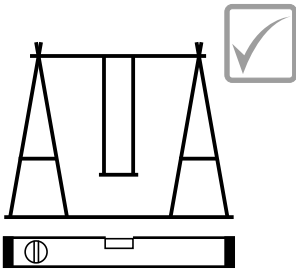

430 x 190 x 220 cm

Art.-Nr. 67152

Sicherheitsbereich / Strefa bezpieczeństwa / Safety area  
 Zona di sicurezza / Área de seguridad / Secteur de sécurité  
 Veiligheidsgebied / Bezpečnostní oblast / Biztonsági terület  
 Зона безопасности / Güvenlik alanı / نطاق السلامة

5x (B) - M12 x 140

5x (C) - Ø12 → (B)

4x (F) - Ø10 → (E)

2x (I) - Ø8 → (H)

10x (D) - M12 → (B)

4x (E) - M10 x 140

2x (H) - 8 x 80

18x (G) - 5 x 70

6x (J) - 4 x 50

2x  
720 x 2400

1x  
Ø50 x 730

3x  
30 x 90 x 1250

1x  
720 x 620

1x  
90 x 90 x 3600

2x  
90 x 90 x 2400

2x