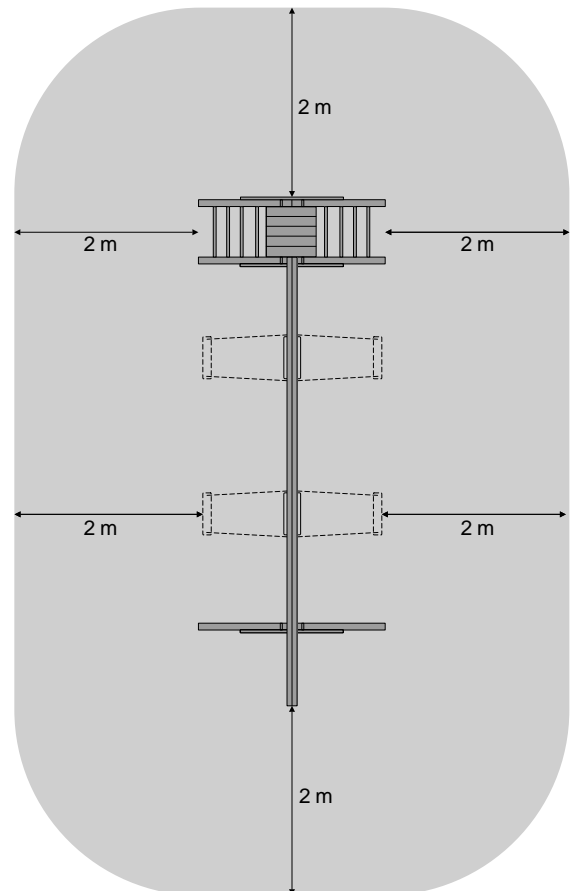

430 x 190 x 220 cm

Art.-Nr. 67152

Sicherheitsbereich / Strefa bezpieczeństwa / Safety area  
 Zona di sicurezza / Área de seguridad / Secteur de sécurité  
 Veiligheidsgebied / Bezpečnostní oblast / Biztonsági terület  
 Зона безопасности / Güvenlik alanı / نطاق السلامة

5x (B) - M12 x 140

5x (C) - Ø12 → (B)

4x (F) - Ø10 → (E)

2x (I) - Ø8 → (H)

10x (D) - M12 → (B)

4x (E) - M10 x 140

2x (H) - 8 x 80

18x (G) - 5 x 70

6x (J) - 4 x 50

2x  
720 x 2400

1x  
Ø50 x 730

3x  
30 x 90 x 1250

1x  
720 x 620

1x  
90 x 90 x 3600

2x  
90 x 90 x 2400

2x

1x

1x

2

5