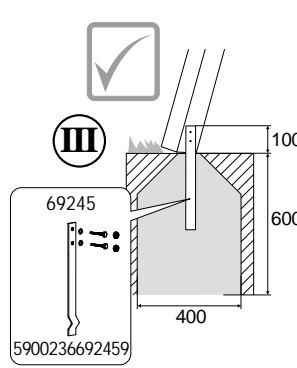

430 x 190 x 220 cm

Art.-Nr. 67152

Sicherheitsbereich / Strefa bezpieczeństwa / Safety area  
 Zona di sicurezza / Área de seguridad / Secteur de sécurité  
 Veiligheidsgebied / Bezpečnostní oblast / Biztonsági terület  
 Зона безопасности / Güvenlik alanı / نطاق السلامة

5x (B) - M12 x 140

5x (C) - Ø12 → (B)

4x (F) - Ø10 → (E)

2x (I) - Ø8 → (H)

10x (D) - M12 → (B)

4x (E) - M10 x 140

2x (H) - 8 x 80

18x (G) - 5 x 70

6x (J) - 4 x 50

2x  
720 x 2400

1x  
Ø50 x 730

3x  
30 x 90 x 1250

1x  
720 x 620

1x  
90 x 90 x 3600

2x  
90 x 90 x 2400

2x

1x

1x

2

5