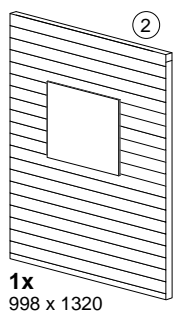

20

21

22

23

2072

24

25

26

27

28

67110 / 5900236671102

-  **24x (A)** - 4 x 60
80x (B) - 3 x 16
-  **4x (C)**
-  **4x (D)**
-  **2x (E)**

Delta Gartenholz Polska Sp. z o.o.
Zdroje 93
PL - 89-505 Małe Gacno
Poland
Tel.: +48 52 - 33618-00
Fax: +48 52 - 33618-13