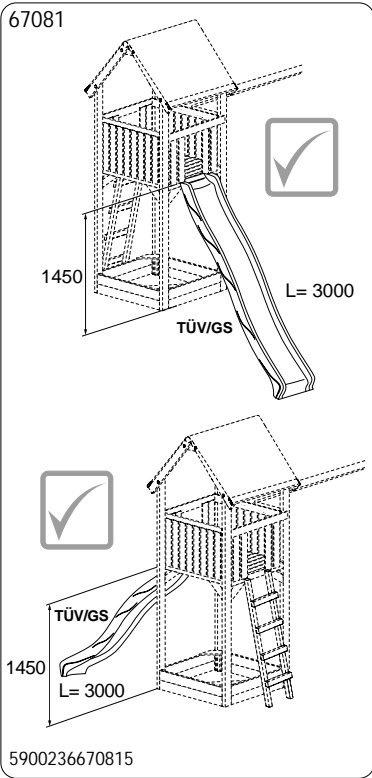

350 x 190 x 296 cm

Art.-Nr. 67106

Sicherheitsbereich / Strefa bezpieczeństwa / Safety area
 Zona di sicurezza / Área de seguridad / Secteur de sécurité
 Veiligheidsgebied / Bezpečnostní oblast / Biztonsági terület
 Зона безопасности / Güvenlik alanı / نطاق السلامة

20

21

22

23

2072

24

25

26

27

28

67110 / 5900236671102

-  **24x (A)** - 4 x 60
80x (B) - 3 x 16
-  **4x (C)**
-  **4x (D)**
-  **2x (E)**

Delta Gartenholz Polska Sp. z o.o.
Zdroje 93
PL - 89-505 Małe Gacno
Poland
Tel.: +48 52 - 33618-00
Fax: +48 52 - 33618-13