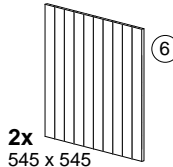

350 x 190 x 296 cm

Art.-Nr. 67106

Sicherheitsbereich / Strefa bezpieczeństwa / Safety area
 Zona di sicurezza / Área de seguridad / Secteur de sécurité
 Veiligheidsgebied / Bezpečnostní oblast / Biztonsági terület
 Зона безопасности / Güvenlik alanı / نطاق السلامة

20

21

22

23

2072

24

25

26

27

28

67110 / 5900236671102

-  **24x (A)** - 4 x 60
80x (B) - 3 x 16
-  **4x (C)**
-  **4x (D)**
-  **2x (E)**

Delta Gartenholz Polska Sp. z o.o.
Zdroje 93
PL - 89-505 Małe Gacno
Poland
Tel.: +48 52 - 33618-00
Fax: +48 52 - 33618-13