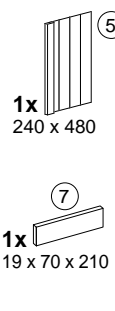

350 x 190 x 296 cm

Art.-Nr. 67106

Sicherheitsbereich / Strefa bezpieczeństwa / Safety area
 Zona di sicurezza / Área de seguridad / Secteur de sécurité
 Veiligheidsgebied / Bezpečnostní oblast / Biztonsági terület
 Зона безопасности / Güvenlik alanı / نطاق السلامة

20

21

22

23

2072

24

25

26

27

28

67110 / 5900236671102

-  **24x (A)** - 4 x 60
80x (B) - 3 x 16
-  **4x (C)**
-  **4x (D)**
-  **2x (E)**

Delta Gartenholz Polska Sp. z o.o.
Zdroje 93
PL - 89-505 Małe Gacno
Poland
Tel.: +48 52 - 33618-00
Fax: +48 52 - 33618-13