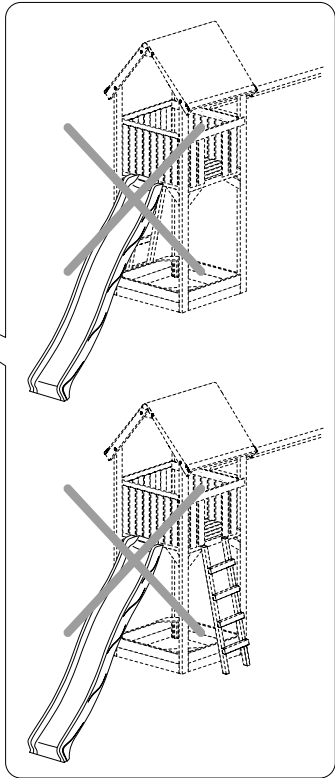

350 x 190 x 296 cm

Art.-Nr. 67106

Sicherheitsbereich / Strefa bezpieczeństwa / Safety area
 Zona di sicurezza / Área de seguridad / Secteur de sécurité
 Veiligheidsgebied / Bezpečnostní oblast / Biztonsági terület
 Зона безопасности / Güvenlik alanı / نطاق السلامة

20

21

22

23

2072

24

25

26

27

28

67110 / 5900236671102

-  **24x (A)** - 4 x 60
80x (B) - 3 x 16
-  **4x (C)**
-  **4x (D)**
-  **2x (E)**

Delta Gartenholz Polska Sp. z o.o.
Zdroje 93
PL - 89-505 Małe Gacno
Poland
Tel.: +48 52 - 33618-00
Fax: +48 52 - 33618-13