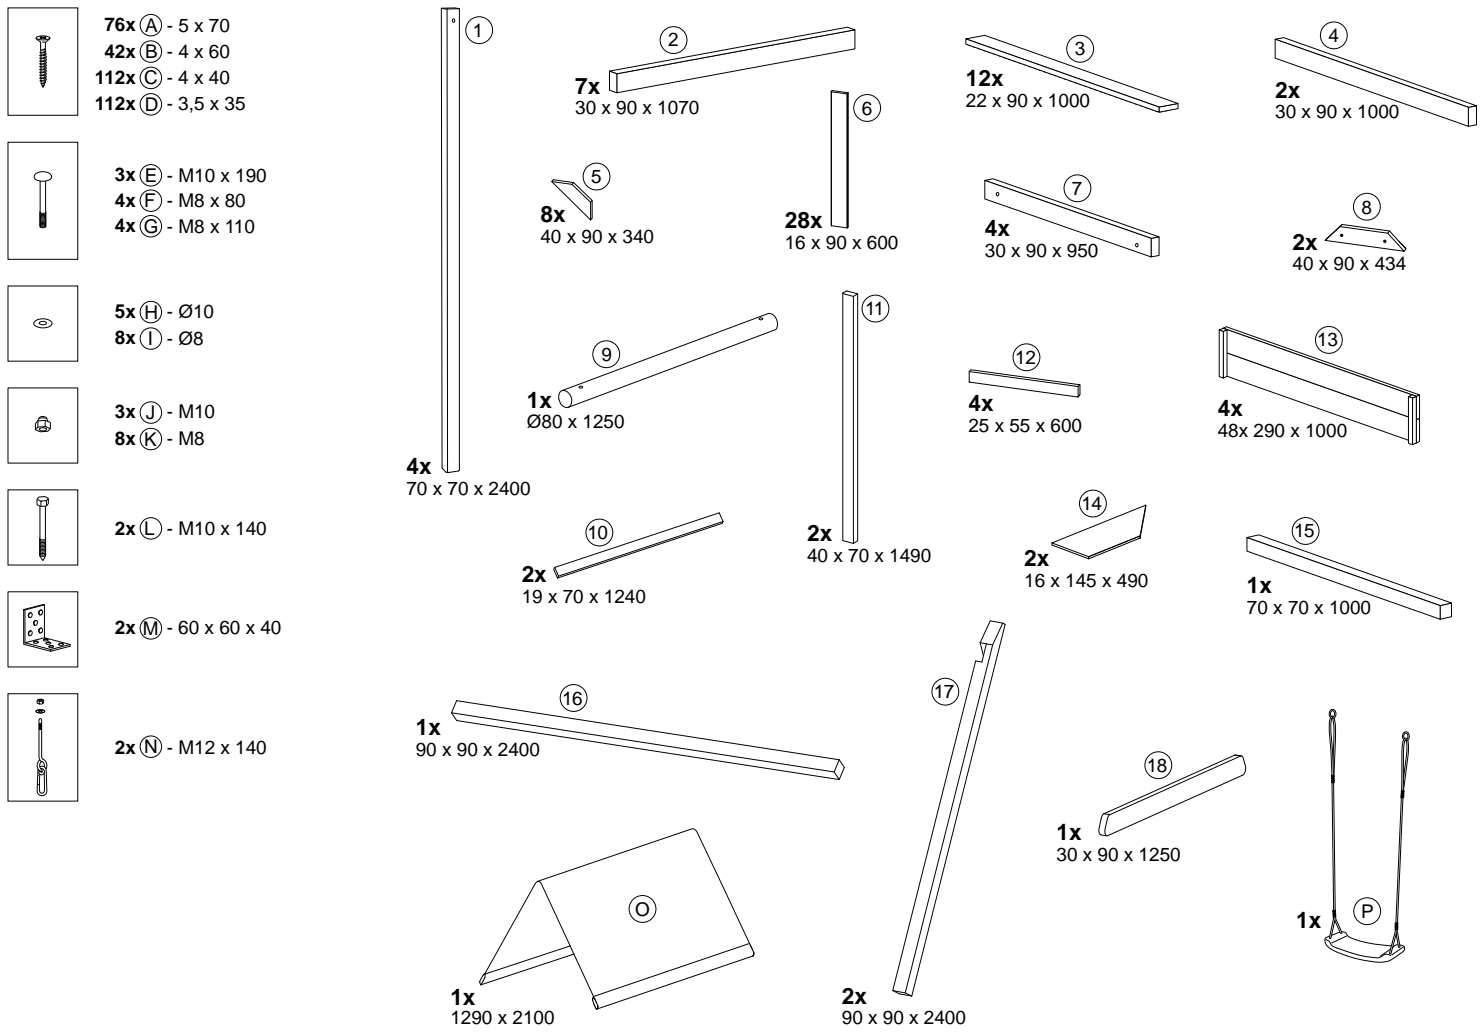

350 x 190 x 296 cm

Art.-Nr. 67106

Sicherheitsbereich / Strefa bezpieczeństwa / Safety area
 Zona di sicurezza / Área de seguridad / Secteur de sécurité
 Veiligheidsgebied / Bezpečnostní oblast / Biztonsági terület
 Зона безопасности / Güvenlik alanı / نطاق السلامة

12

13

14

15

16

17

19

18

20

21

22

23

2072

24

25

26