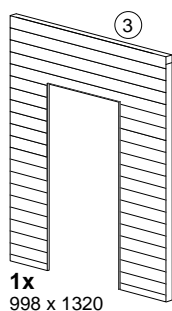

350 x 190 x 296 cm

Art.-Nr. 67106

Sicherheitsbereich / Strefa bezpieczeństwa / Safety area
 Zona di sicurezza / Área de seguridad / Secteur de sécurité
 Veiligheidsgebied / Bezpečnostní oblast / Biztonsági terület
 Зона безопасности / Güvenlik alanı / نطاق السلامة

27

28

67110 / 5900236671102

-  **24x (A)** - 4 x 60
80x (B) - 3 x 16
-  **4x (C)**
-  **4x (D)**
-  **2x (E)**

Delta Gartenholz Polska Sp. z o.o.
Zdroje 93
PL - 89-505 Małe Gacno
Poland
Tel.: +48 52 - 33618-00
Fax: +48 52 - 33618-13