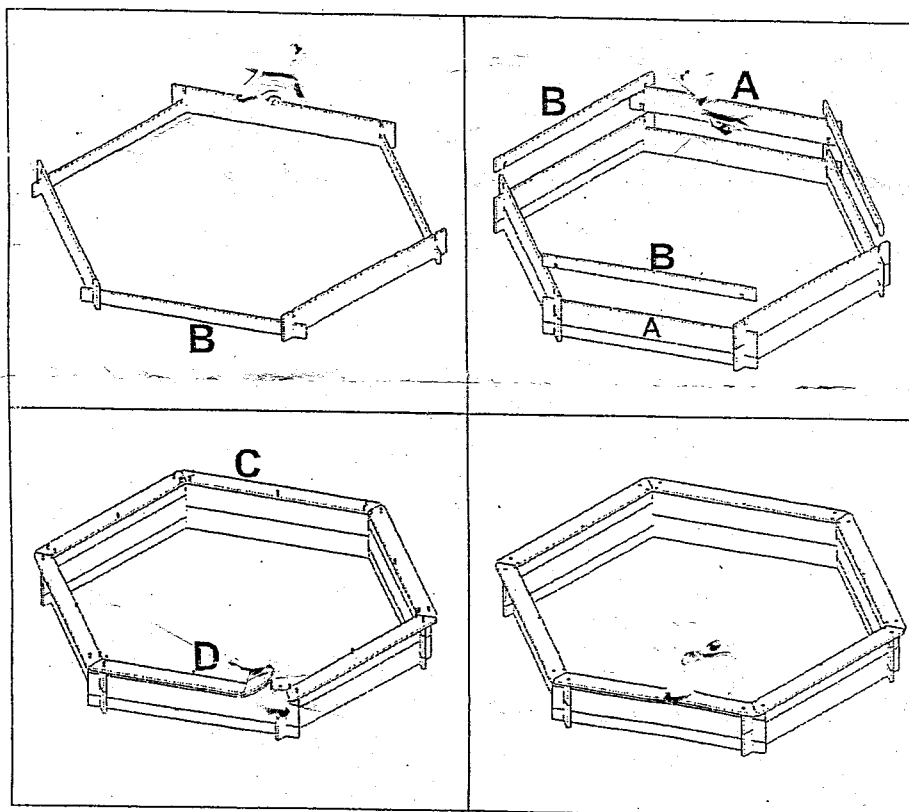

SANDKASTEN 6-ECKE

MONTAGE

- | | |
|-------------------------------|-----------------|
| A - 9x Seitenbretter (Groß) | - 24x140x1120mm |
| B - 6x Seitenbretter (Schmal) | - 24x70x1120mm |
| C - 6x Sitzbretter | - 24x140x900mm |
| D - 30x Schrauben | - 24x40mm |