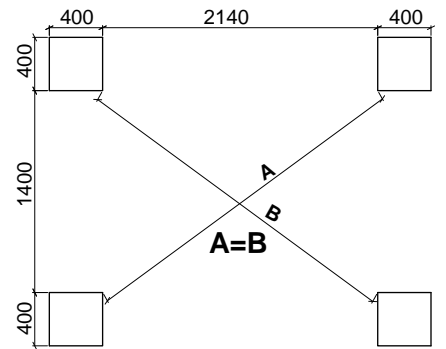

300 x 190 x 220 cm

Art.-Nr. 67134

Sicherheitsbereich / Strefa bezpieczeństwa / Safety area
 Zona di sicurezza / Área de seguridad / Secteur de sécurité
 Veiligheidsgebied / Bezpečnostní oblast / Biztonsági terület
 Зона безопасности / Güvenlik alanı / نطاق السلامة

4x (B)

4x (C) - M10 x 160
12x (D) - M8 x 80
4x (E) - M8 x 50 → (B)

2x (F) - M10 x 170

12x (G) - Ø8 → (D)
6x (H) - Ø10 → (C) (F)

2x (I) - M10 → (F)

1x
Ø100 x 3000

4x
Ø70 x 500

2x
Ø70 x 1250

4x
Ø80 x 2500

2x (A)

I

II

III

1

2x

2