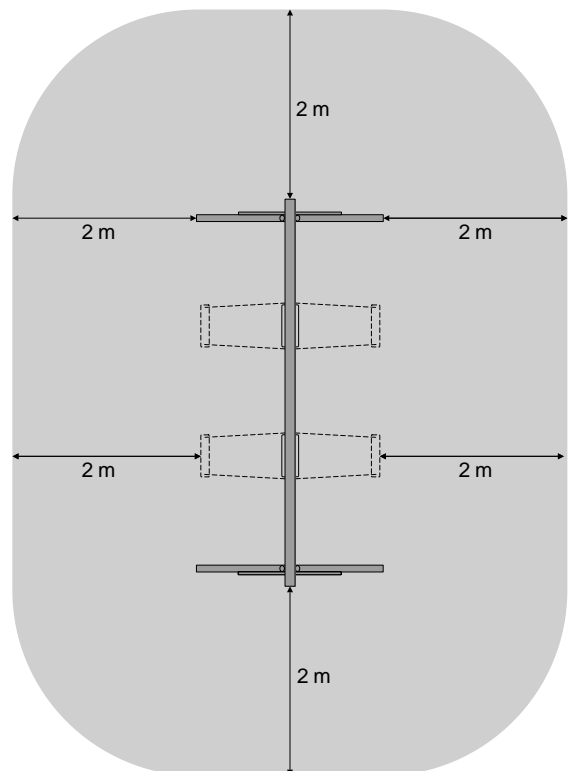

300 x 190 x 220 cm

Art.-Nr. 67134

Sicherheitsbereich / Strefa bezpieczeństwa / Safety area
 Zona di sicurezza / Área de seguridad / Secteur de sécurité
 Veiligheidsgebied / Bezpečnostní oblast / Biztonsági terület
 Зона безопасности / Güvenlik alanı / نطاق السلامة

4x (B)

4x (C) - M10 x 160
12x (D) - M8 x 80
4x (E) - M8 x 50 → (B)

2x (F) - M10 x 170

12x (G) - Ø8 → (D)
6x (H) - Ø10 → (C) (F)

2x (I) - M10 → (F)

1x
Ø100 x 3000

4x
Ø70 x 500

2x
Ø70 x 1250

4x
Ø80 x 2500

2x (A)

I

II

III

1

2x

2