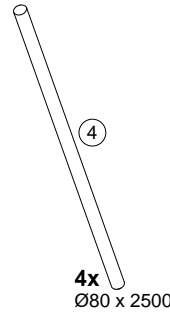

300 x 190 x 220 cm

Art.-Nr. 67134

Sicherheitsbereich / Strefa bezpieczeństwa / Safety area
 Zona di sicurezza / Área de seguridad / Secteur de sécurité
 Veiligheidsgebied / Bezpečnostní oblast / Biztonsági terület
 Зона безопасности / Güvenlik alanı / نطاق السلامة

4x (B)

4x (C) - M10 x 160
12x (D) - M8 x 80
4x (E) - M8 x 50 → (B)

2x (F) - M10 x 170

12x (G) - Ø8 → (D)
6x (H) - Ø10 → (C) (F)

2x (I) - M10 → (F)

1x
Ø100 x 3000

4x
Ø70 x 500

2x
Ø70 x 1250

4x
Ø80 x 2500

2x (A)

I

II

III

1

2x

2