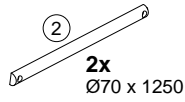

300 x 190 x 220 cm

Art.-Nr. 67134

Sicherheitsbereich / Strefa bezpieczeństwa / Safety area
 Zona di sicurezza / Área de seguridad / Secteur de sécurité
 Veiligheidsgebied / Bezpečnostní oblast / Biztonsági terület
 Зона безопасности / Güvenlik alanı / نطاق السلامة

4x (B)

4x (C) - M10 x 160
12x (D) - M8 x 80
4x (E) - M8 x 50 → (B)

2x (F) - M10 x 170

12x (G) - Ø8 → (D)
6x (H) - Ø10 → (C) (F)

2x (I) - M10 → (F)

1x
Ø100 x 3000

4x
Ø70 x 500

2x
Ø70 x 1250

4x
Ø80 x 2500

2x (A)

I

II

III

1

2x

2