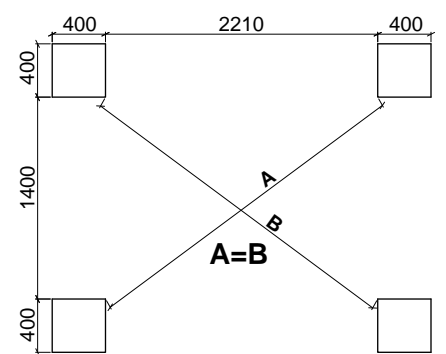

4x (B) - M12 x 140

4x (C) - Ø12 → (B)
4x (F) - Ø10 → (E)

8x (D) - M12 → (B)

4x (E) - M10 x 140

18x (G) - 5 x 70

2x
30 x 90 x 1250

4x
90 x 90 x 2400

1x
90 x 90 x 3000

2x
30 x 90 x 550

2x (A)