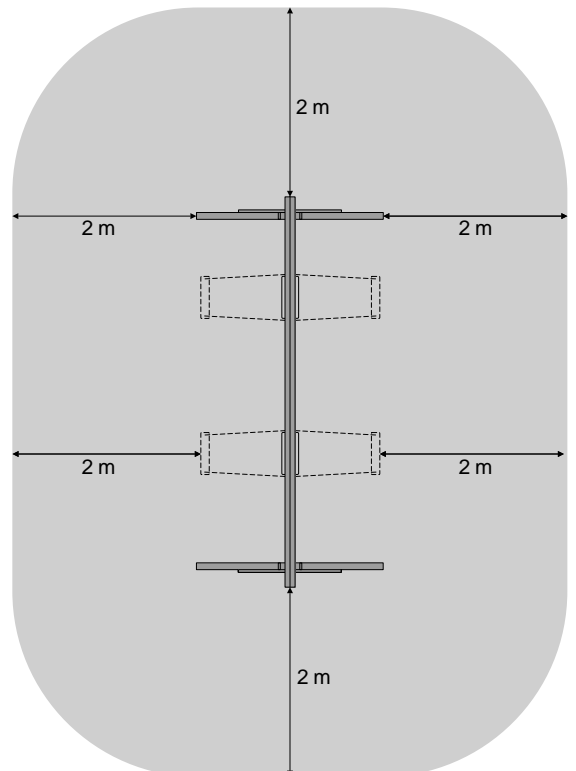

300 x 190 x 220 cm

Art.-Nr. 67144

Sicherheitsbereich / Strefa bezpieczeństwa / Safety area
 Zona di sicurezza / Área de seguridad / Secteur de sécurité
 Veiligheidsgebied / Bezpečnostní oblast / Biztonsági terület
 Зона безопасности / Güvenlik alanı / نطاق السلامة

4x (B) - M12 x 140

4x (C) - Ø12 → (B)
4x (F) - Ø10 → (E)

8x (D) - M12 → (B)

4x (E) - M10 x 140

18x (G) - 5 x 70

2x
30 x 90 x 1250

4x
90 x 90 x 2400

1x
90 x 90 x 3000