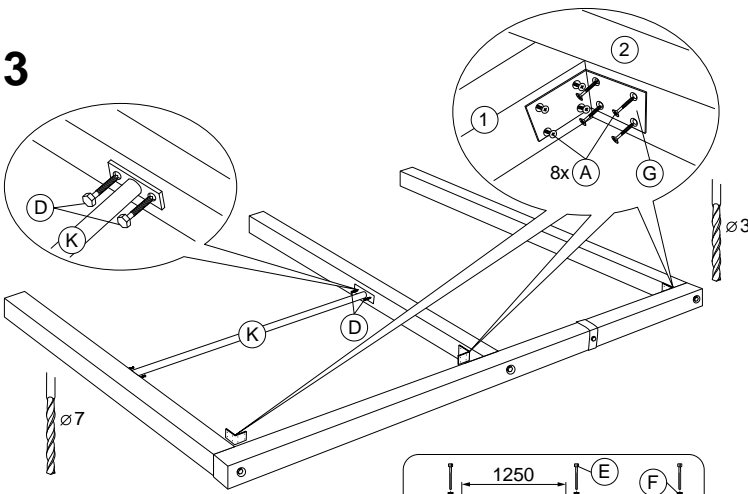

240 x 120 x 219 cm

Art.-Nr. 67053 / EAN-Nr. 5900236670532

**1**

**2**

**3**

**4**

**5**

**6**