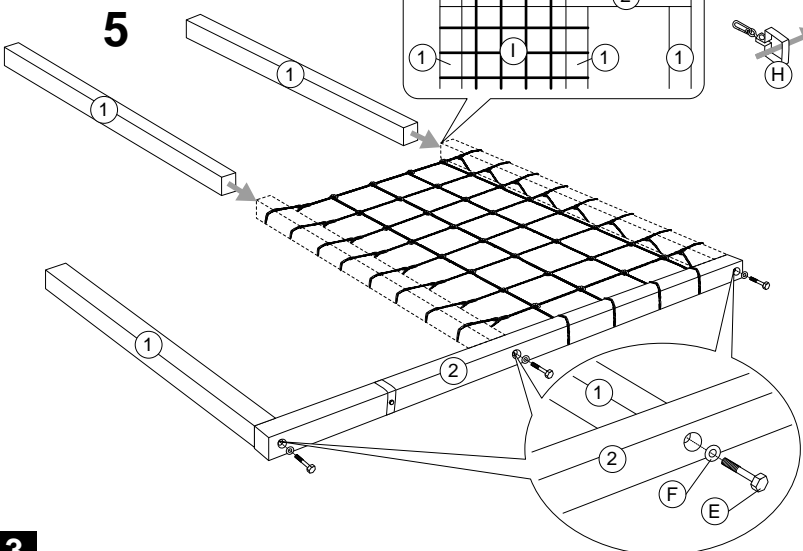

240 x 120 x 219 cm

Art.-Nr. 67053 / EAN-Nr. 5900236670532

**1**

**2**

**3**

**4**

**5**

**6**