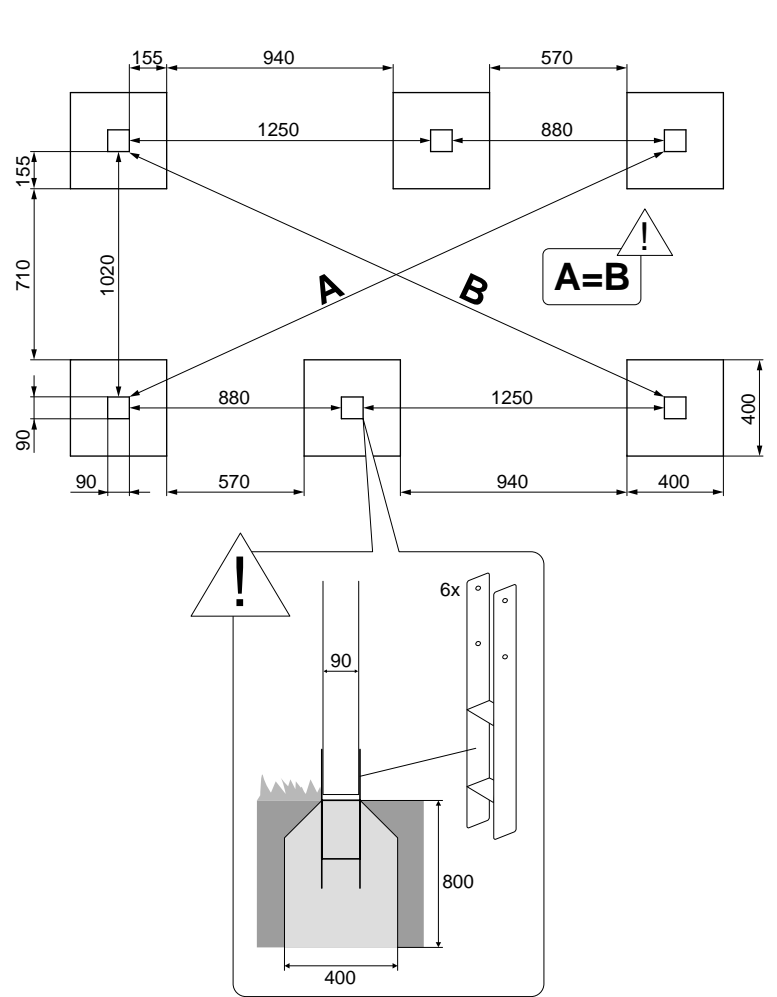

240 x 120 x 219 cm

Art.-Nr. 67053 / EAN-Nr. 5900236670532

**1**

**2**

**3**

**4**

**5**

**6**