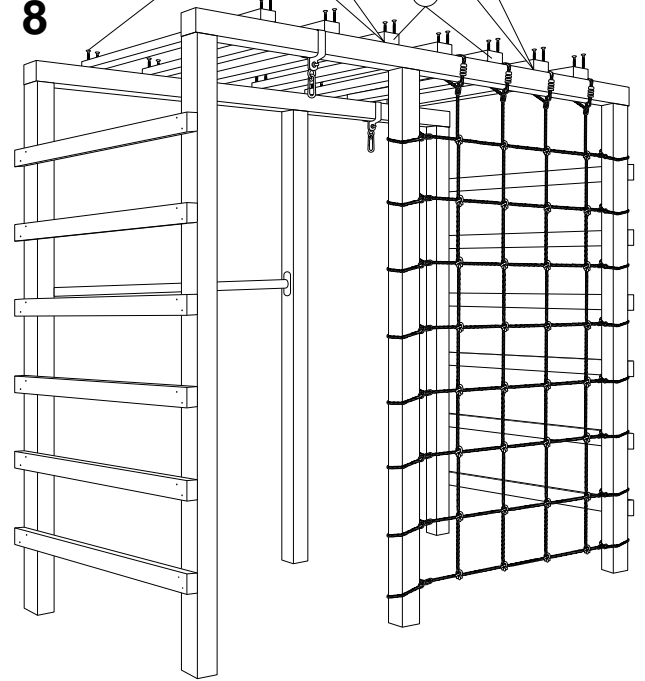

7

8

9

10

4

Delta Gartenholz Polska Sp. z o.o.
Zdroje 93
PL - 89-505 Małe Gacno
Poland
Tel.: +48 52 - 33618-00
Fax: +48 52 - 33618-13

info@delta-gartenholz.com
www.delta-gartenholz.com

Delta Gartenholz GmbH & Co. KG
Werner-Bock-Str. 36
D-33602 Bielefeld
Germany
Tel.: +49 (0)521 - 988188-0
Fax: +49 (0)521 - 988188-13