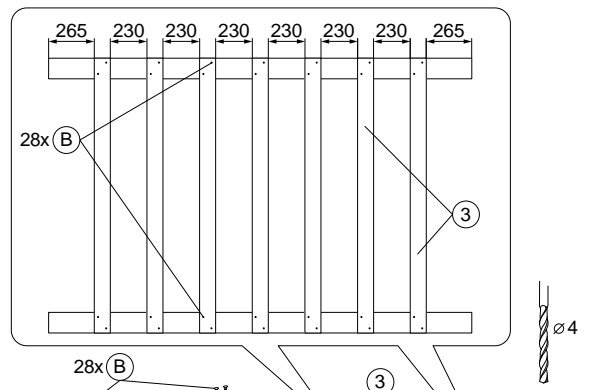

7

8

9

10

4

Delta Gartenholz Polska Sp. z o.o.
Zdroje 93
PL - 89-505 Małe Gacno
Poland
Tel.: +48 52 - 33618-00
Fax: +48 52 - 33618-13

info@delta-gartenholz.com
www.delta-gartenholz.com

Delta Gartenholz GmbH & Co. KG
Werner-Bock-Str. 36
D-33602 Bielefeld
Germany
Tel.: +49 (0)521 - 988188-0
Fax: +49 (0)521 - 988188-13