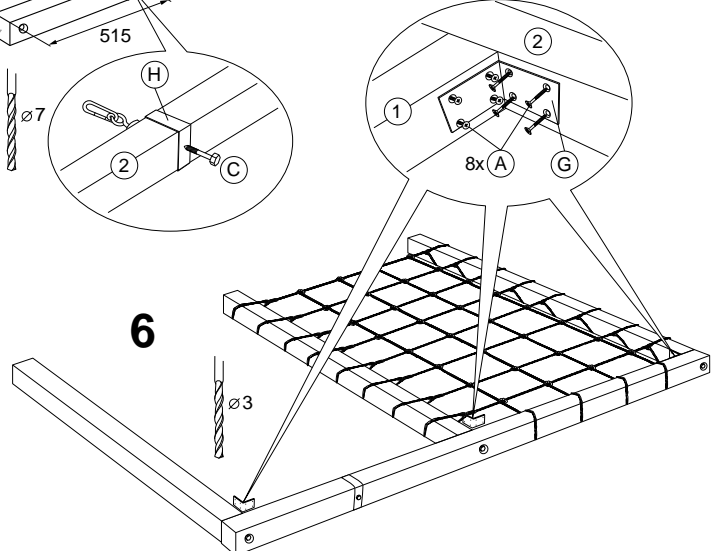

240 x 120 x 219 cm

Art.-Nr. 67053 / EAN-Nr. 5900236670532

**1**

**2**

**3**

**4**

**5**

**6**