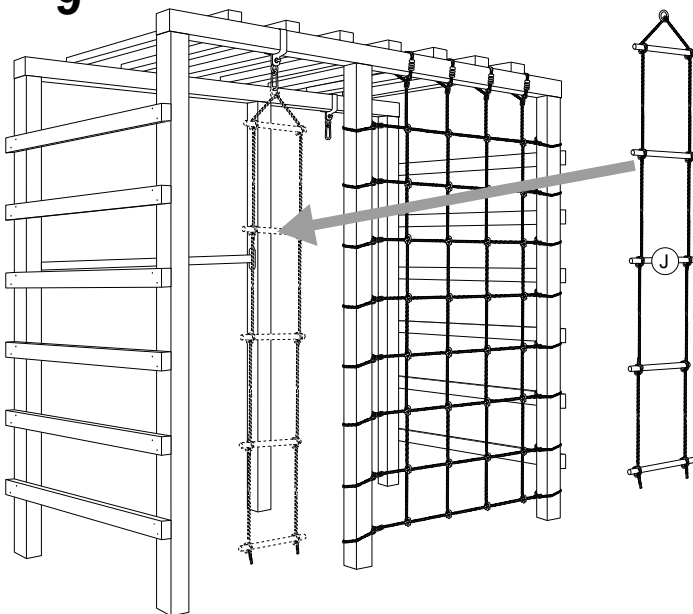

7

8

9

10

4

Delta Gartenholz Polska Sp. z o.o.
Zdroje 93
PL - 89-505 Małe Gacno
Poland
Tel.: +48 52 - 33618-00
Fax: +48 52 - 33618-13

info@delta-gartenholz.com
www.delta-gartenholz.com

Delta Gartenholz GmbH & Co. KG
Werner-Bock-Str. 36
D-33602 Bielefeld
Germany
Tel.: +49 (0)521 - 988188-0
Fax: +49 (0)521 - 988188-13