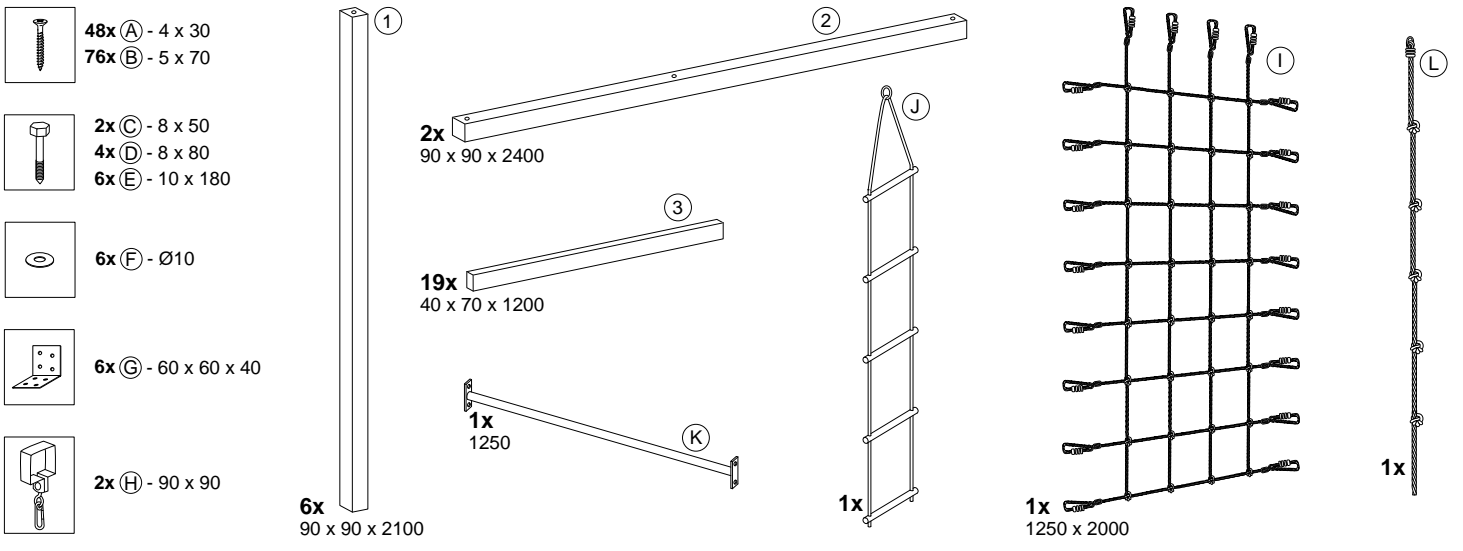

240 x 120 x 219 cm

Art.-Nr. 67053 / EAN-Nr. 5900236670532

**1**

**2**

**3**

**4**

**5**

**6**