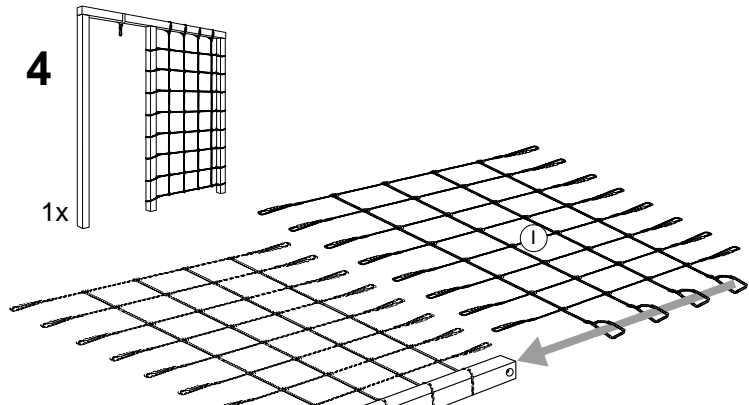

240 x 120 x 219 cm

Art.-Nr. 67053 / EAN-Nr. 5900236670532

**1**

**2**

**3**

**4**

**5**

**6**