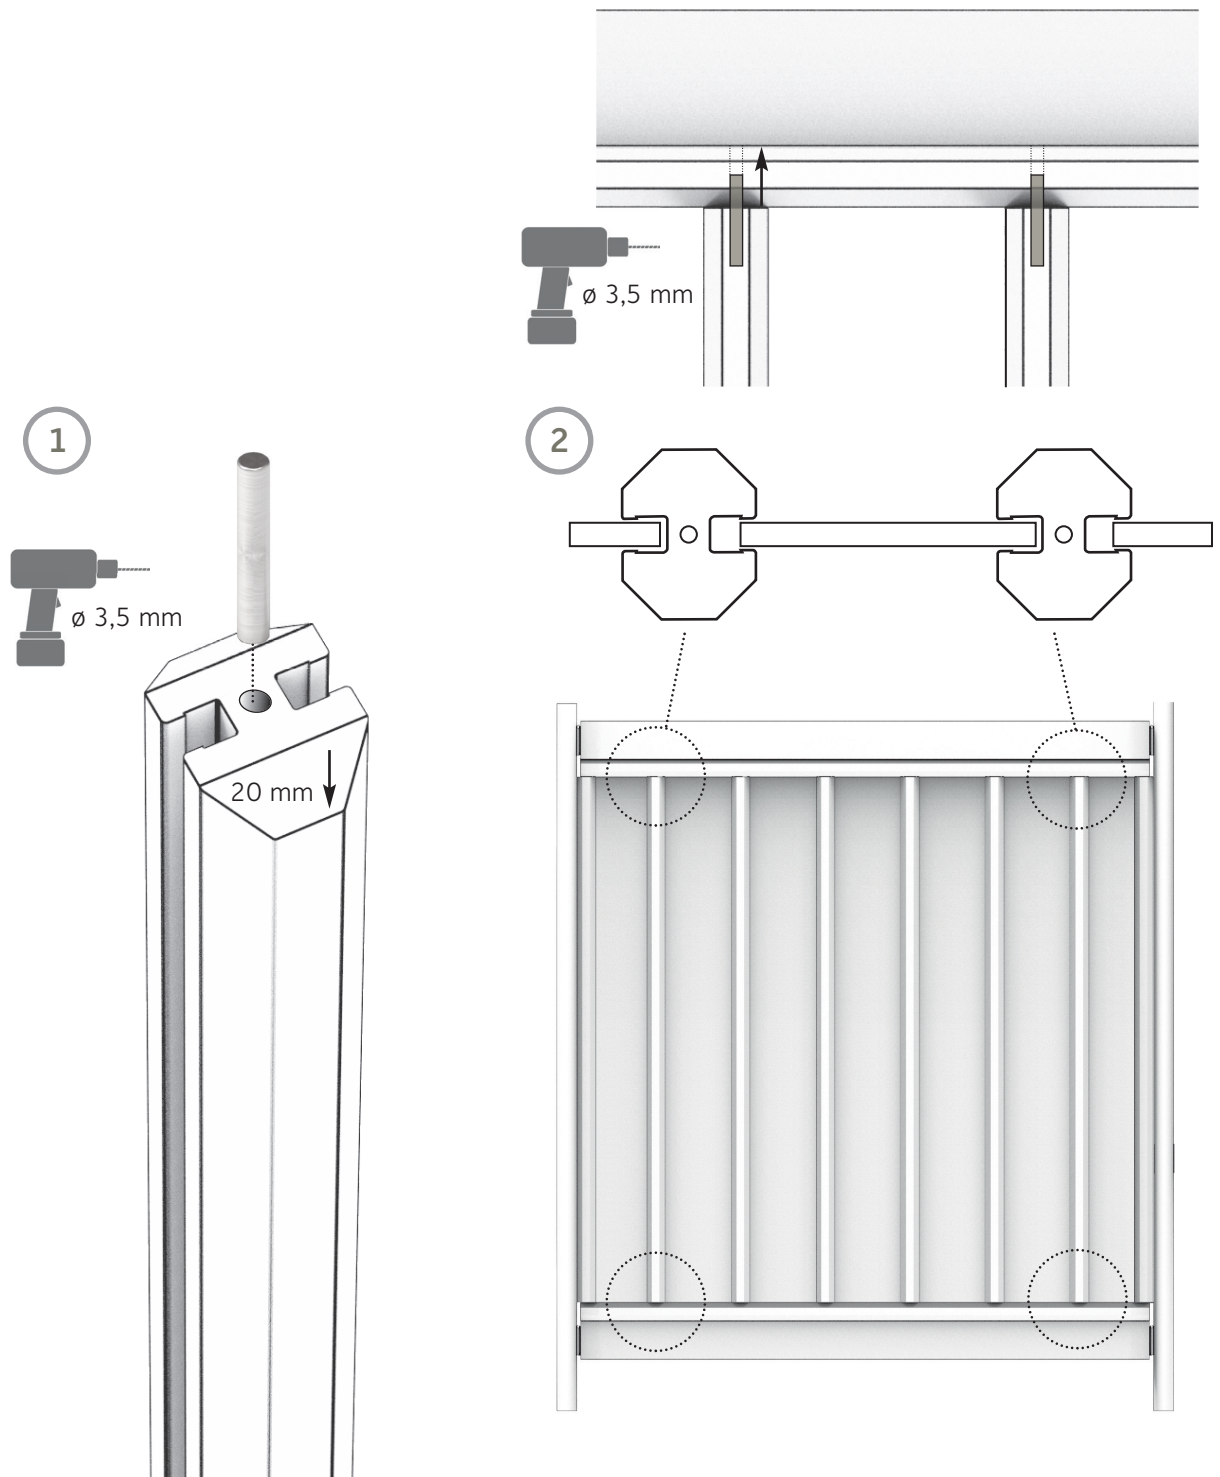

Stift

Stift

Maße: 6 x 40 mm

Mat.: Edelstahl

Inhalt: 10 Stk.