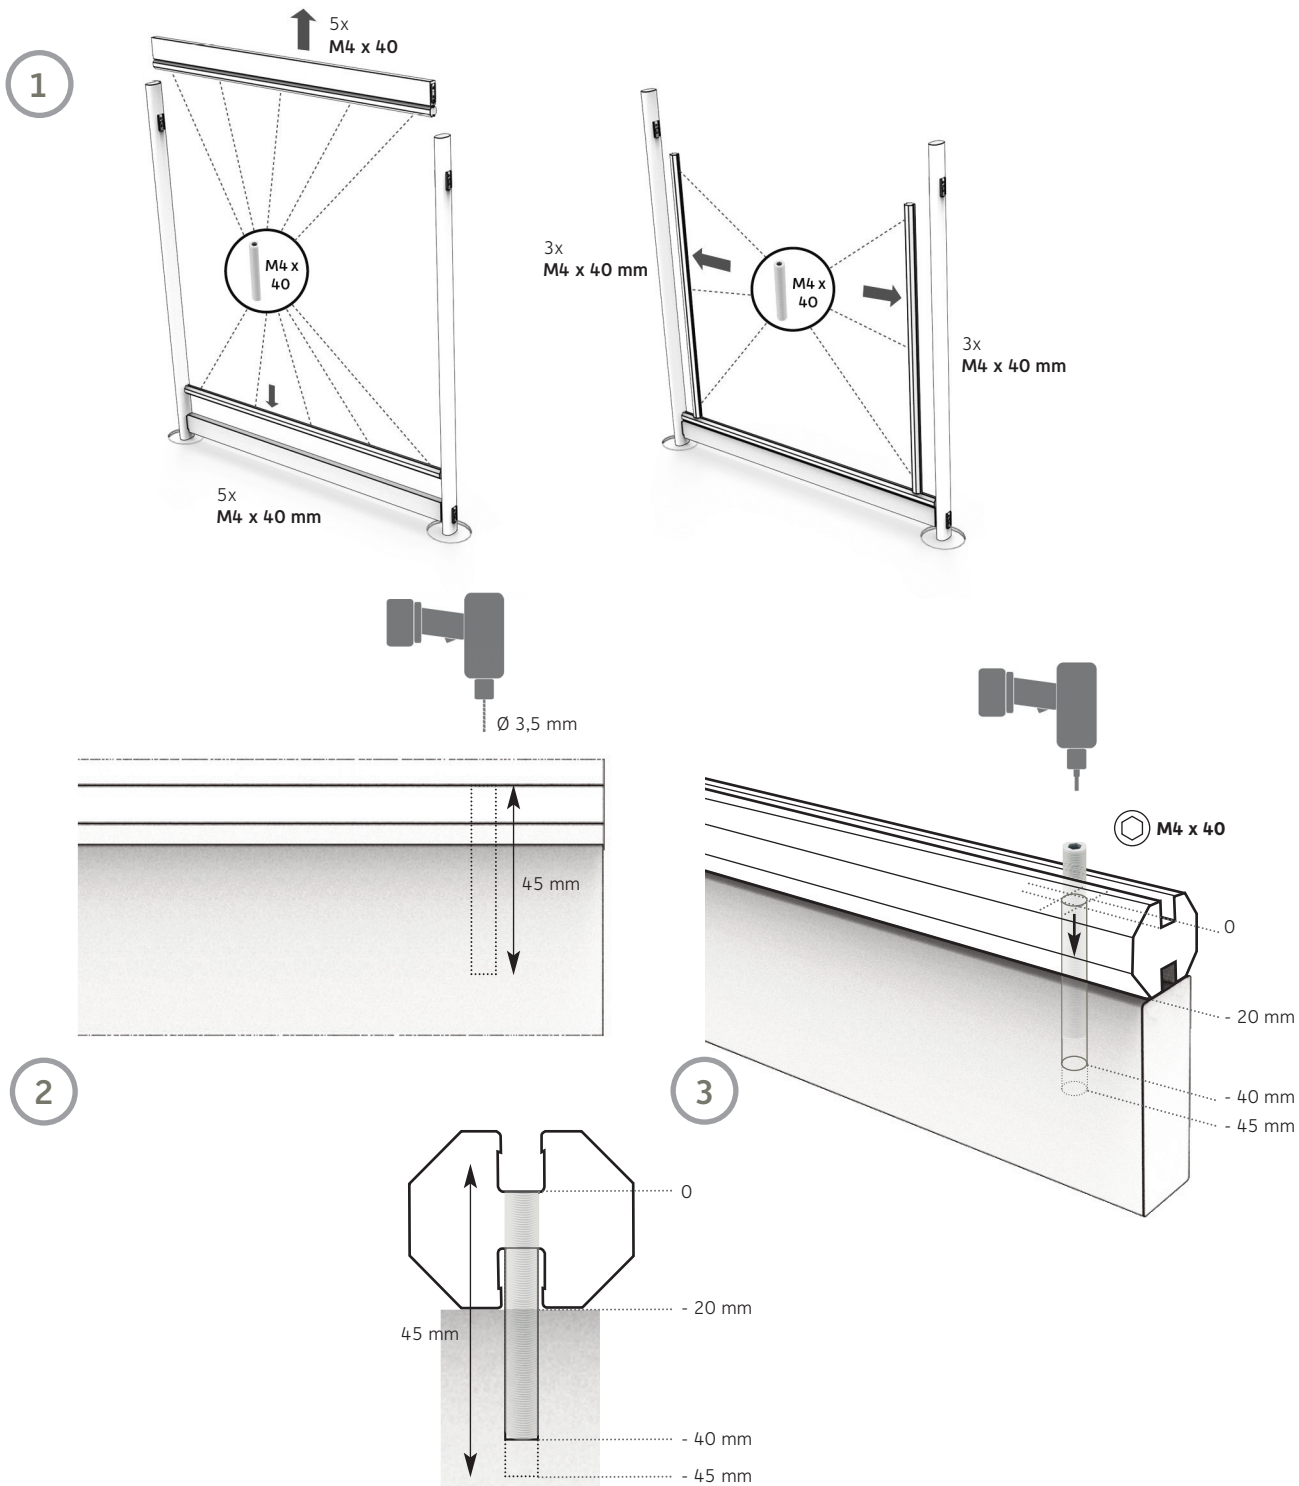

# Innensechskantschraube

**Innensechskantschraube**

**Maße:** M4 x 40 mm

**Mat.:** Edelstahl

**Zub.:** Bit

**Inhalt:** 16 Stk.