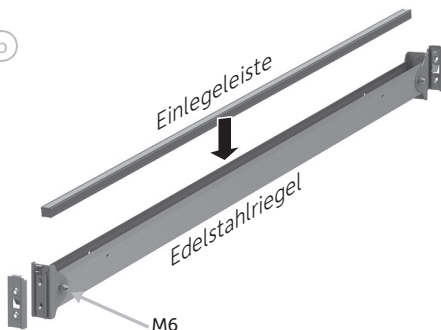

Montagehilfe Zaunfeld-Set Edelstahl

1

2

Zubehör-Set

-  4x
-  4x
-  8x M6x10
-  8x M6x30
-  16x M6
-  4x M6 x 55

b

Hinweis:

Beim Aufbau ab 2 % Steigung entfällt die Einlegeleiste!

Bis zu 10 % Steigung ohne Schrägschnitt der Paneele!

Zaunfeld-Set Edelstahl

Inhalt:

- 7 Stück Paneele 1805 mm
- 2 Stück Edelstahlriegel 1773 mm
- 1 Stück Einlegeleiste für Edelstahlriegel 1770 mm
- 1 Stück Zubehör-Set für Edelstahlriegel