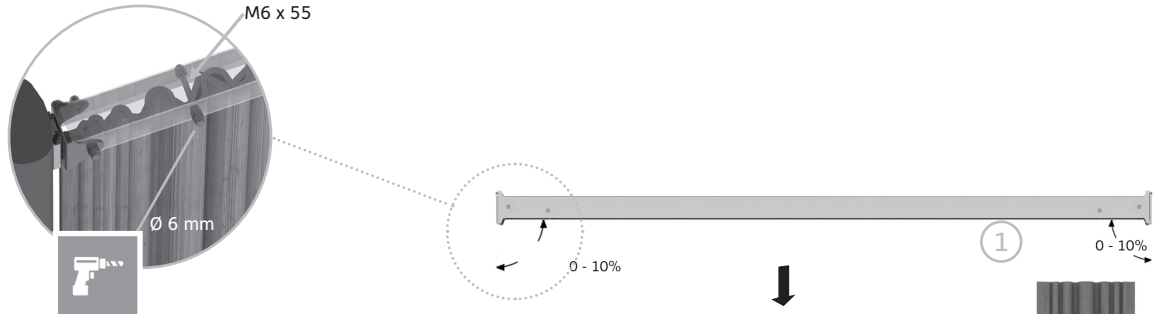

Montagehilfe Zaunfeld-Set Edelstahl

1

2

Zubehör-Set

-  4x
-  4x
-  8x M6x10
-  8x M6x30
-  16x M6
-  4x M6 x 55

b

Hinweis:

Beim Aufbau ab 2 % Steigung entfällt die Einlegeleiste!

Bis zu 10 % Steigung ohne Schrägschnitt der Paneele!

Zaunfeld-Set Edelstahl

Inhalt:

- 7 Stück Paneele 1805 mm
- 2 Stück Edelstahlriegel 1773 mm
- 1 Stück Einlegeleiste für Edelstahlriegel 1770 mm
- 1 Stück Zubehör-Set für Edelstahlriegel