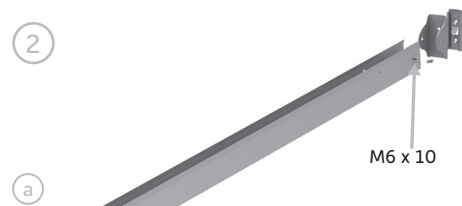

Montagehilfe Zaunfeld-Set Edelstahl

1

2

Zubehör-Set

-  4x
-  4x
-  8x M6x10
-  8x M6x30
-  16x M6
-  4x M6 x 55

b

Hinweis:

Beim Aufbau ab 2 % Steigung entfällt die Einlegeleiste!

Bis zu 10 % Steigung ohne Schrägschnitt der Paneele!

Zaunfeld-Set Edelstahl

Inhalt:

- 7 Stück Paneele 1805 mm
- 2 Stück Edelstahlriegel 1773 mm
- 1 Stück Einlegeleiste für Edelstahlriegel 1770 mm
- 1 Stück Zubehör-Set für Edelstahlriegel