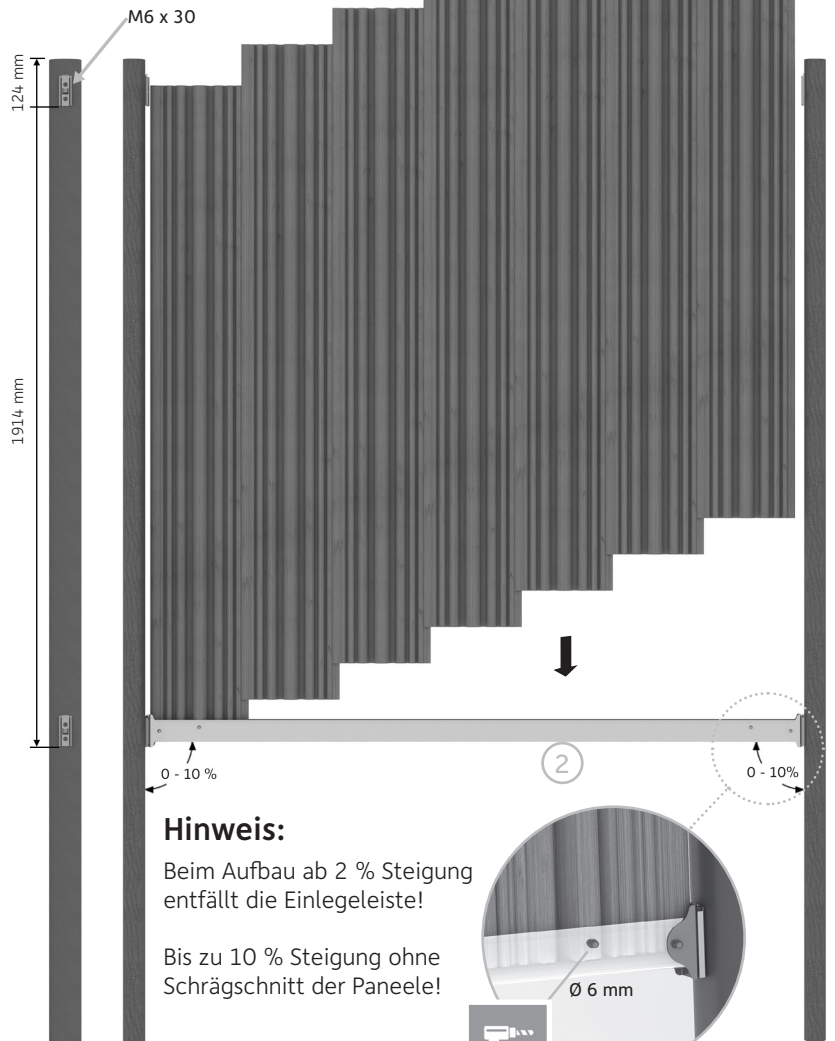

Montagehilfe Zaunfeld-Set Edelstahl

1

2

Zubehör-Set

-  4x
-  4x
-  8x M6x10
-  8x M6x30
-  16x M6
-  4x M6 x 55

b

Hinweis:

Beim Aufbau ab 2 % Steigung entfällt die Einlegeleiste!

Bis zu 10 % Steigung ohne Schrägschnitt der Paneele!

Zaunfeld-Set Edelstahl

Inhalt:

- 7 Stück Paneele 1805 mm
- 2 Stück Edelstahlriegel 1773 mm
- 1 Stück Einlegeleiste für Edelstahlriegel 1770 mm
- 1 Stück Zubehör-Set für Edelstahlriegel