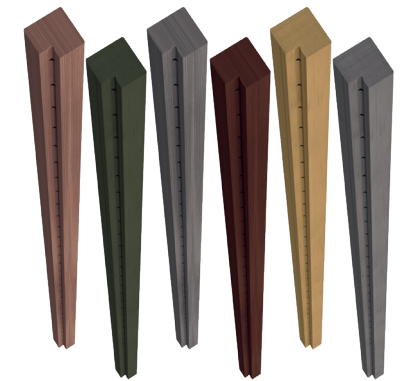

# Das richtige Teil für jede Anwendung.

**WANDWINKEL**  
Material: Aluminium  
DS 140 - 160 (Länge 187,5 mm)  
DS 180 - 200 (Länge 227,5 mm)  
DS 220 - 240 (Länge 267,5 mm)

**ECKADAPTER OVAL**  
Länge 239 mm  
in allen 6 Farben erhältlich

**ECKLEISTE**  
Länge 2396 mm  
in allen 6 Farben erhältlich

**TRAGPROFIL**  
Material: Edelstahl  
Normalstahl geschwärzt  
Länge 2000 mm

**TRAGPROFIL FLACH**  
Material:  
Normalstahl geschwärzt  
Länge 960 mm

**SPANN FIX**  
Material: Edelstahl

**L-PROFIL**  
Material: Aluminium  
Länge 2400 mm

**RAST FIX**  
Material: Edelstahl  
Länge 1200 mm

**ECKSCHIENE**  
Material: Edelstahl  
Länge 2396 mm

Was verleiht mehr Charakter als ein Bruch in Symmetrie und Ordnung?  
Das megawood® Fassadensystem treibt Flexibilität auf die Spitze und erlaubt beliebiges Mixen von Format und Farbe – für eine extravagante Optik.

Paneel Karree in den Farben Lorbeer, Sel Gris und Ingwer / Formate: 80 x 2396, 160 x 2396 und 240 x 2396 mm