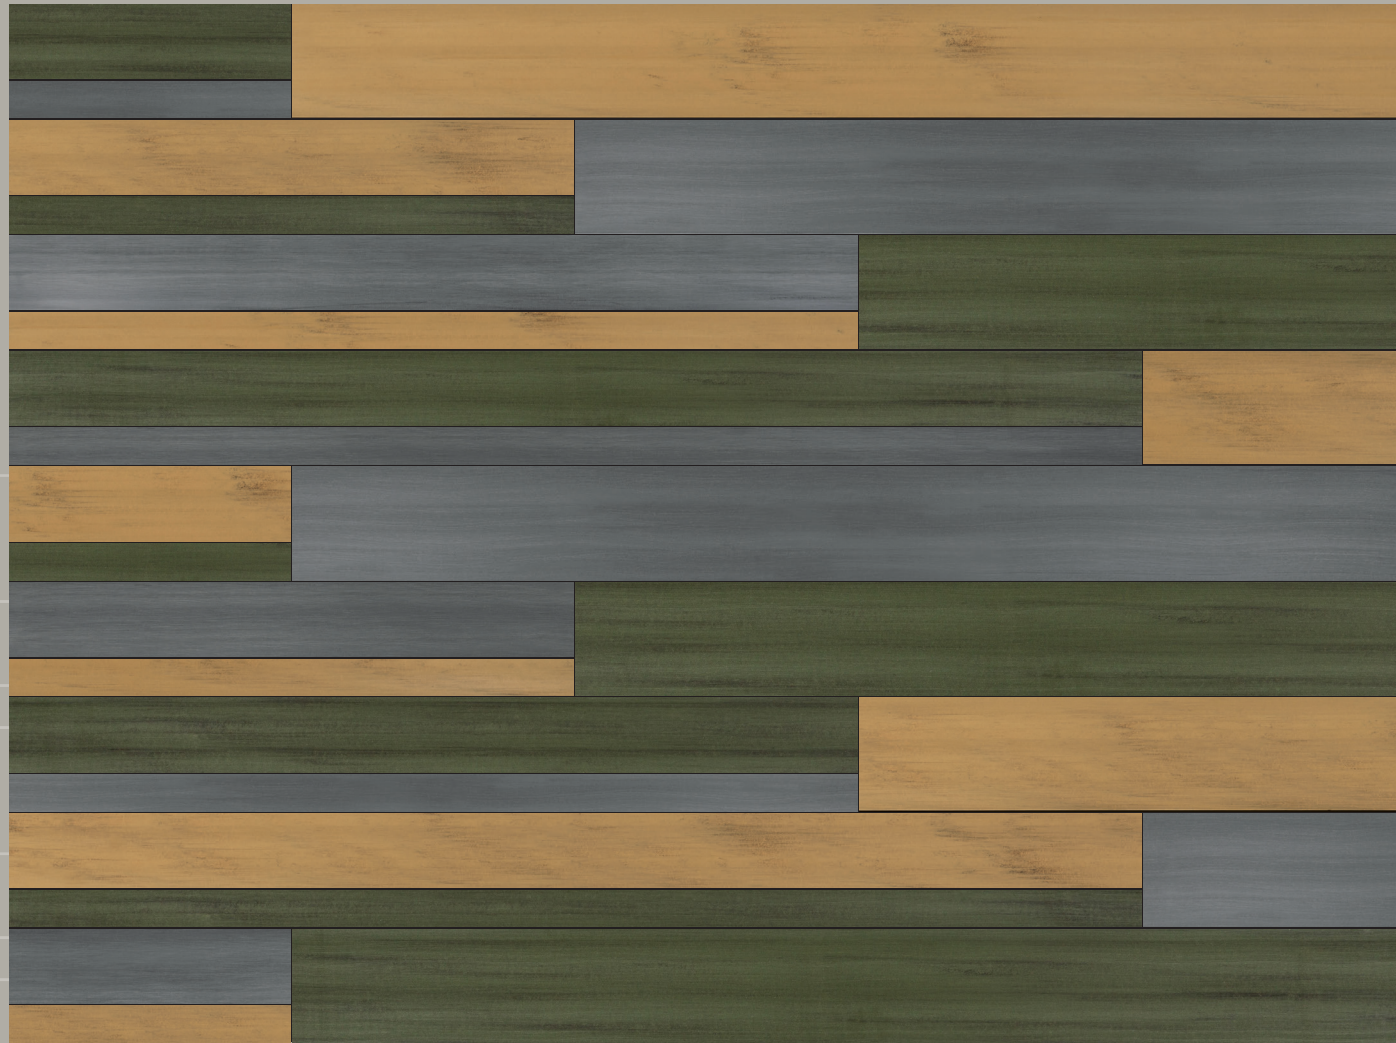

# Das richtige Teil für jede Anwendung.

**WANDWINKEL**  
Material: Aluminium  
DS 140 - 160 (Länge 187,5 mm)  
DS 180 - 200 (Länge 227,5 mm)  
DS 220 - 240 (Länge 267,5 mm)

**ECKADAPTER OVAL**  
Länge 239 mm  
in allen 6 Farben erhältlich

**ECKLEISTE**  
Länge 2396 mm  
in allen 6 Farben erhältlich

**TRAGPROFIL**  
Material: Edelstahl  
Normalstahl geschwärzt  
Länge 2000 mm

**TRAGPROFIL FLACH**  
Material:  
Normalstahl geschwärzt  
Länge 960 mm

**SPANN FIX**  
Material: Edelstahl

**L-PROFIL**  
Material: Aluminium  
Länge 2400 mm

**RAST FIX**  
Material: Edelstahl  
Länge 1200 mm

**ECKSCHIENE**  
Material: Edelstahl  
Länge 2396 mm

Was verleiht mehr Charakter als ein Bruch in Symmetrie und Ordnung?  
Das megawood® Fassadensystem treibt Flexibilität auf die Spitze und erlaubt beliebiges Mixen von Format und Farbe – für eine extravagante Optik.

Paneel Karree in den Farben Lorbeer, Sel Gris und Ingwer / Formate: 80 x 2396, 160 x 2396 und 240 x 2396 mm