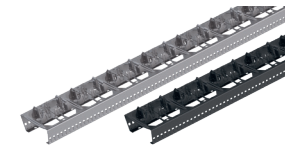

# Das richtige Teil für jede Anwendung.

**WANDWINKEL**  
Material: Aluminium  
DS 140 - 160 (Länge 187,5 mm)  
DS 180 - 200 (Länge 227,5 mm)  
DS 220 - 240 (Länge 267,5 mm)

**ECKADAPTER OVAL**  
Länge 239 mm  
in allen 6 Farben erhältlich

**ECKLEISTE**  
Länge 2396 mm  
in allen 6 Farben erhältlich

**TRAGPROFIL**  
Material: Edelstahl  
Normalstahl geschwärzt  
Länge 2000 mm

**TRAGPROFIL FLACH**  
Material:  
Normalstahl geschwärzt  
Länge 960 mm

**RANDSCHIENE**  
Material: Edelstahl  
Länge 1200 mm

**MULTI FIX**  
Material: Edelstahl

**MULTI FIX 1/2 L**  
Material: Edelstahl

**MULTI FIX 1/2 R**  
Material: Edelstahl

**ECKADAPTER**  
Material: Edelstahl  
Länge 250 mm

**SPANN FIX**  
Material: Edelstahl

**L-PROFIL**  
Material: Aluminium  
Länge 2400 mm

**RAST FIX**  
Material: Edelstahl  
Länge 1200 mm

**ECKSCHIENE**  
Material: Edelstahl  
Länge 2396 mm

Was verleiht mehr Charakter als ein Bruch in Symmetrie und Ordnung?  
Das megawood® Fassadensystem treibt Flexibilität auf die Spitze und erlaubt beliebiges Mixen von Format und Farbe – für eine extravagante Optik.