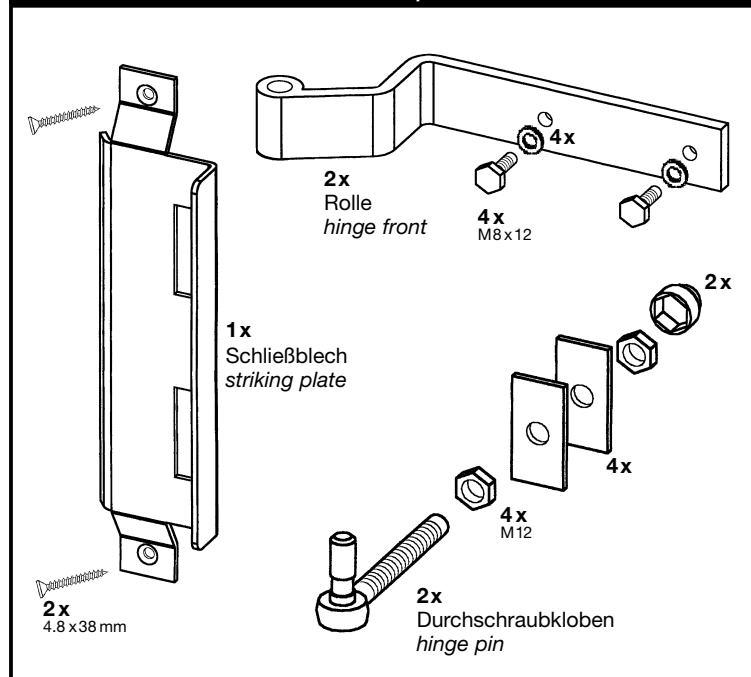

LONGLIFE CARA

**Beschlagsatz
für Einzeltor**

(DIN re / DIN li)

Edelstahl,
weiß beschichtet

**hardware set
for single gate**

(right-hand or left-hand gate)

white-coated
stainless steel

Art. 1116 – Teileübersicht *parts overview*

Die Montageschritte entnehmen Sie der Montageanleitung, die Ihrer LONGLIFE Lieferung beiliegt.

The fitting of the hardware is described in the separate fitting instructions included in your LONGLIFE shipment.

Art. 1118 Drückergarnitur *handle*

Hinweis: Die Drückergarnitur gehört nicht zum Beschlagsatz. Bitte besorgen Sie diese separat.

Note: The handle is not a part of the hardware set.