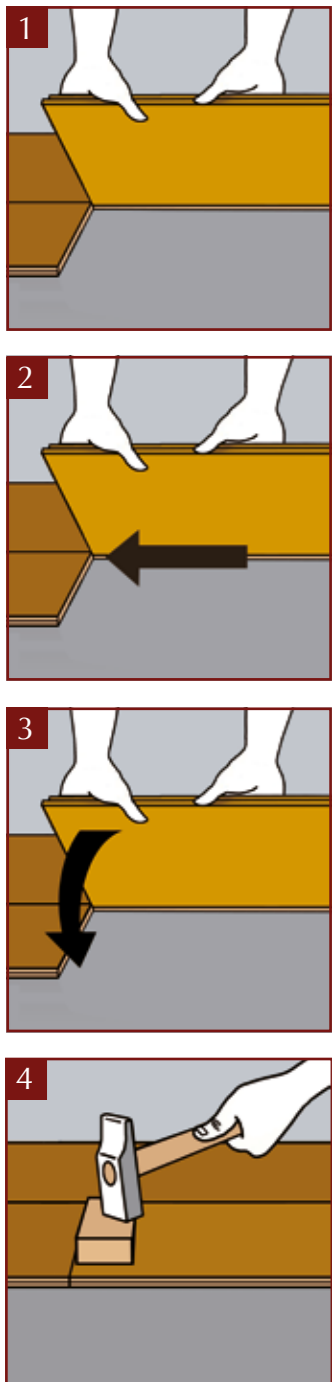

FastClick

- FastClick – die automatische Längs- und Kopfkanten verriegelung
- Längsseitige Klick- Mechanik mit patentiertem FastClick-Profil
- Kopfseitige Verriegelungs-Mechanik (Druckknopfprinzip)
- Formstabiler 3-Schicht-Sandwichaufbau

- FastClick – the automatic locking device for longitudinal side and short end
- Click mechanism with patented FastClick-profile along the longitudinal side
- Short end locking mechanism (press stud principle) made of solid HDF
- 3-layer sandwich-design for high dimensional stability

- FastClick – le verrouillage automatique sur toute la longueur et aux extrémités
- Mécanisme à enclenchement sur le chant longitudinal avec profilé FastClick breveté
- Mécanisme de verrouillage aux extrémités (principe du bouton pression) dans l'âme massive HDF
- Structure sandwich 3 couches à haute stabilité dimensionnelle