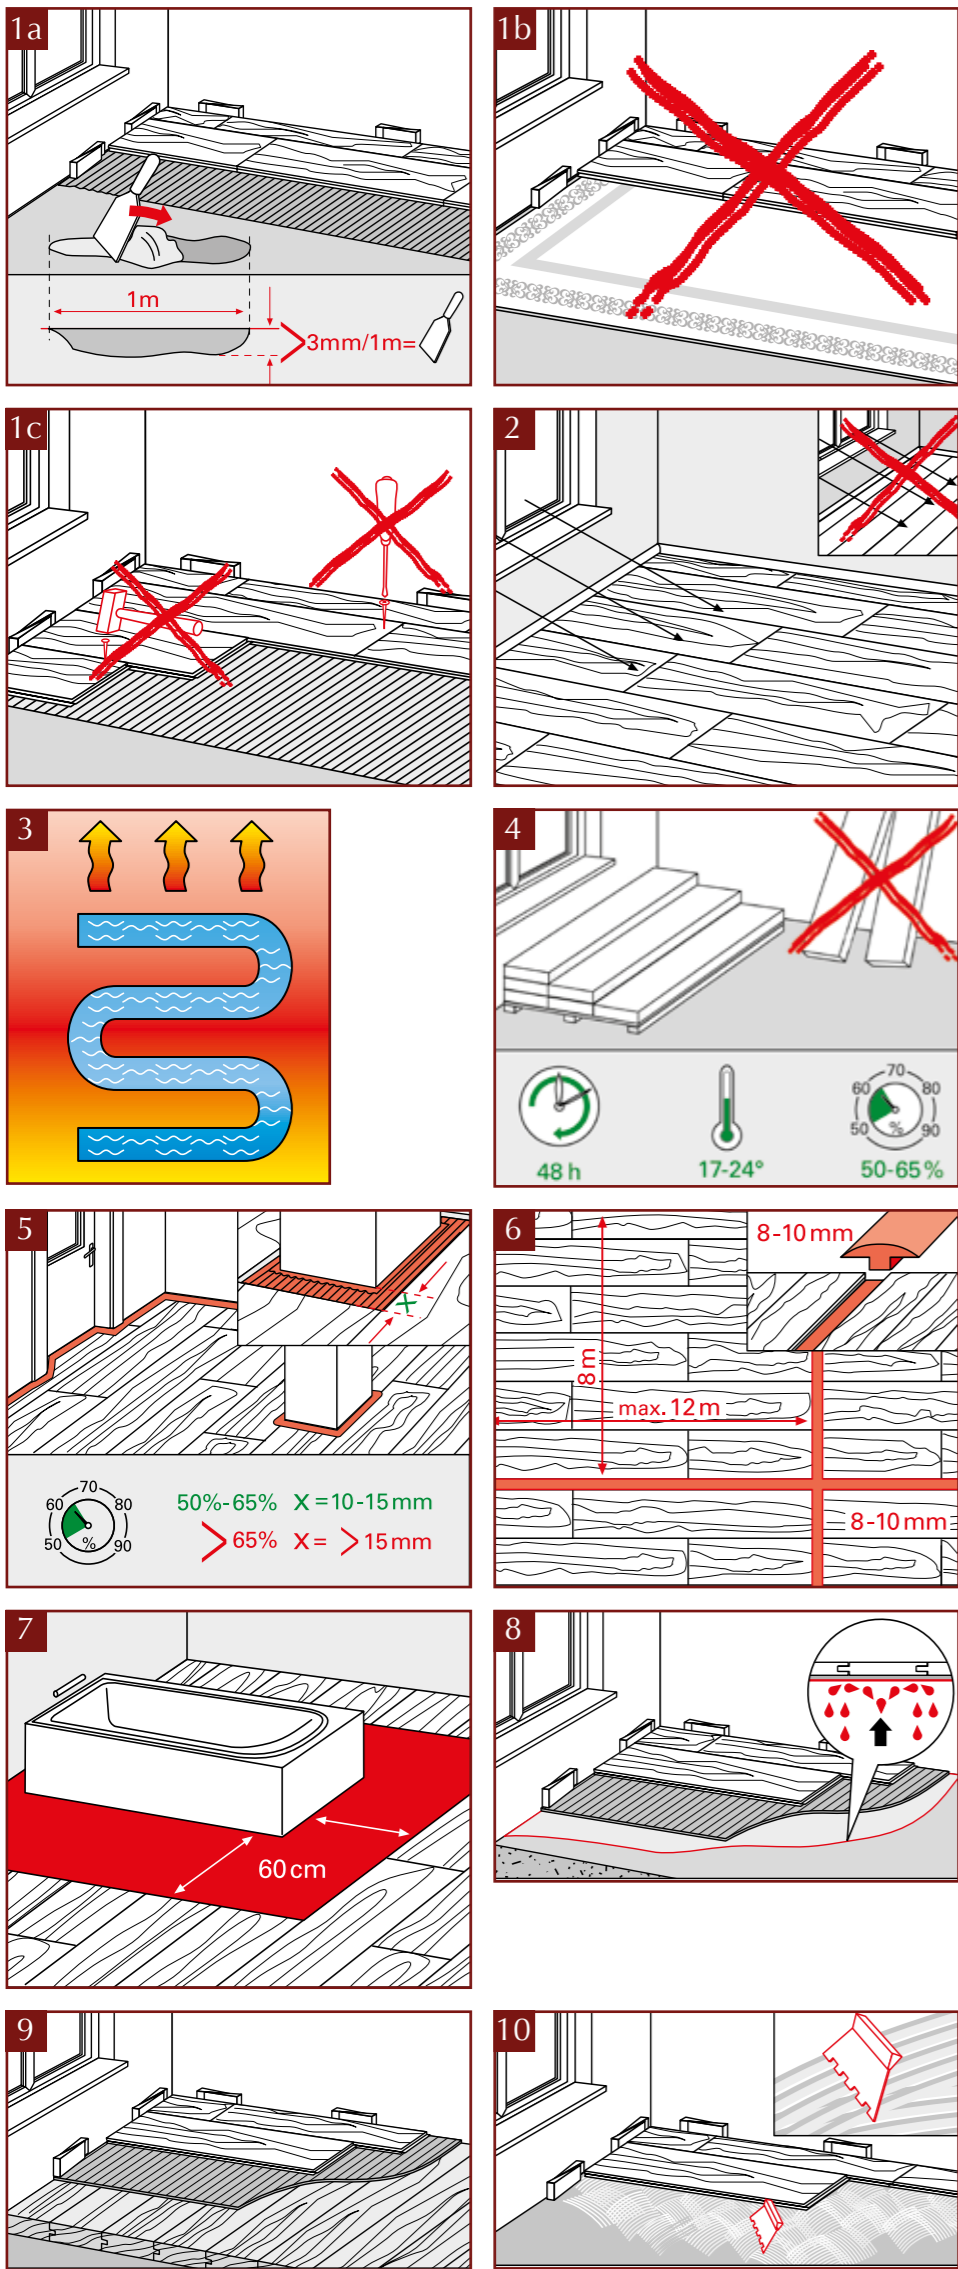

Fertigparkett

comfort line

Landhausdiele/Schiffsboden
11,5 x 185 x 2.200 mm

Verlegung auf
Fussbodenheizung
möglich

Renovierung
möglich

Mehr Infos

www.holzspezi.de

Formstabil und
passgenau

Pflegeleicht

Ökologisch

Natur geölt

Leimlose
Verlegung

holzSpezi

Die Vorbereitung/Preparations/La préparation

Das Verlegeprinzip/The laying principle/Le principe de pose

Demontage/Dismantling/Démontage