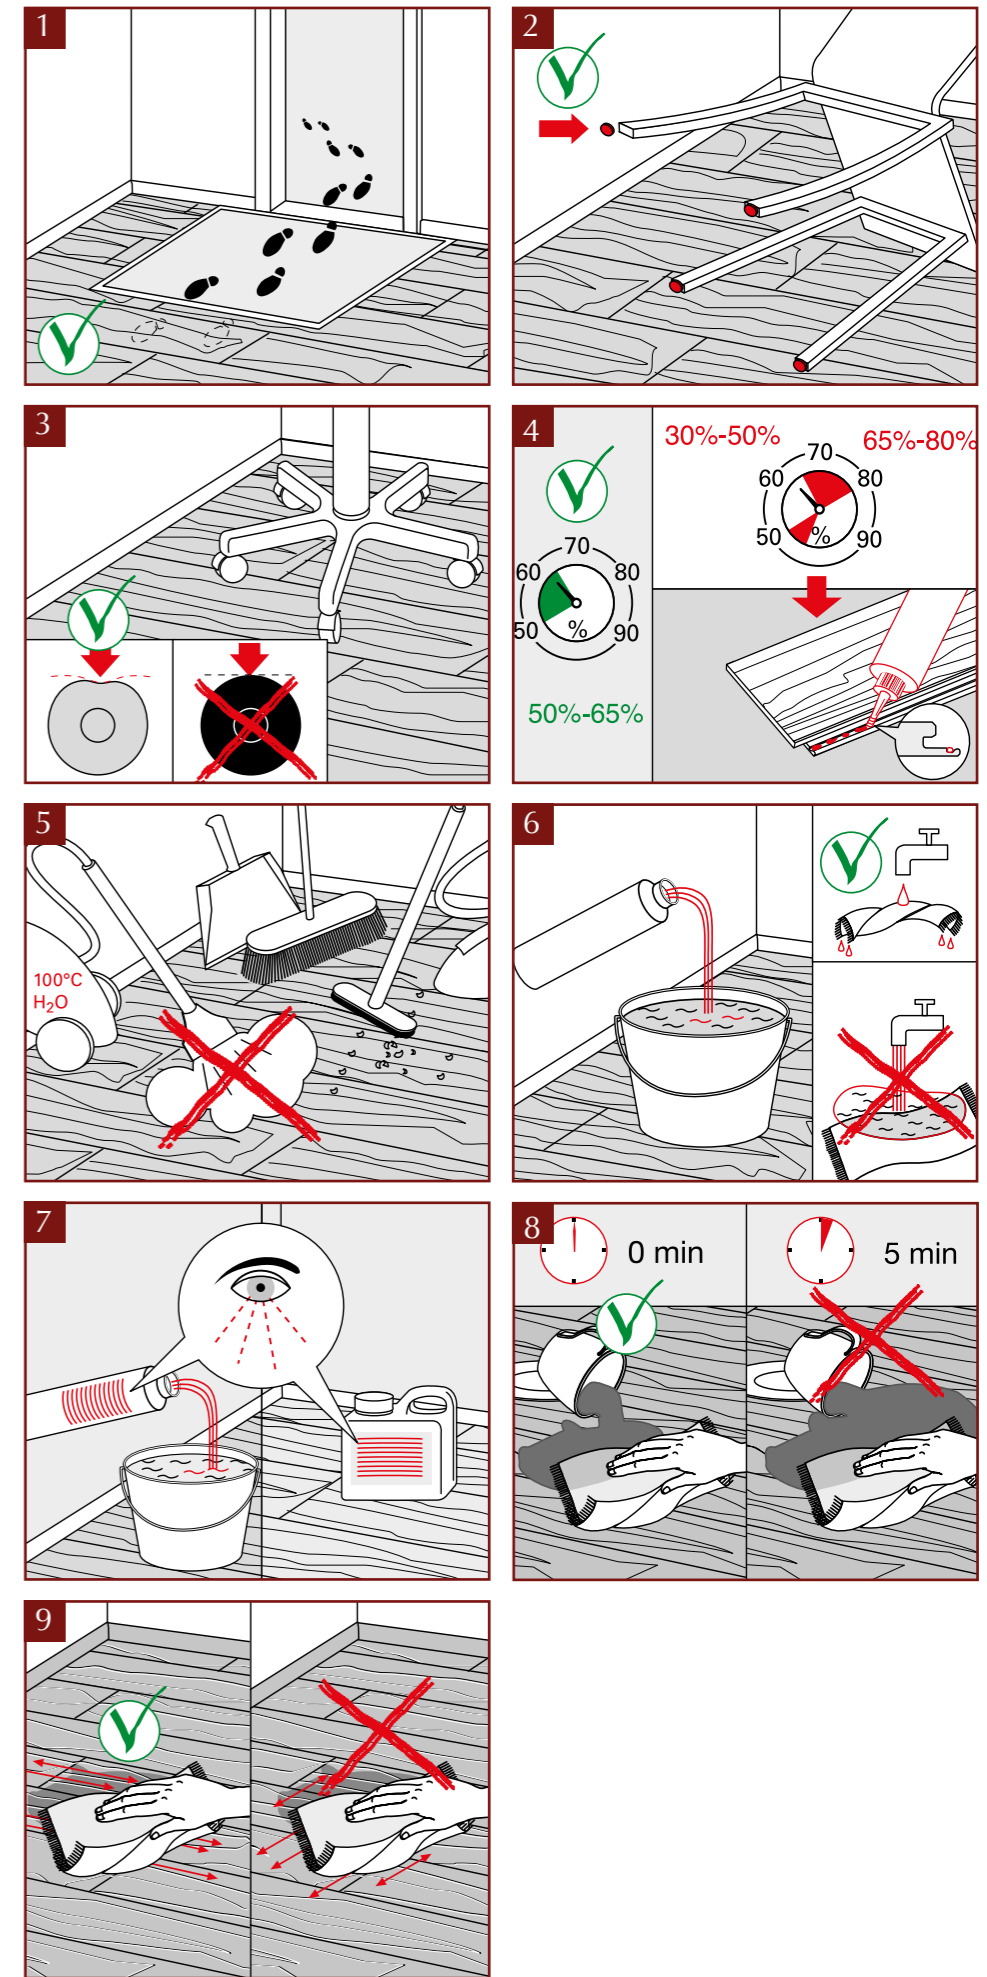

Reinigung und Pflege/Cleaning and maintenance/Nettoyage et entretien