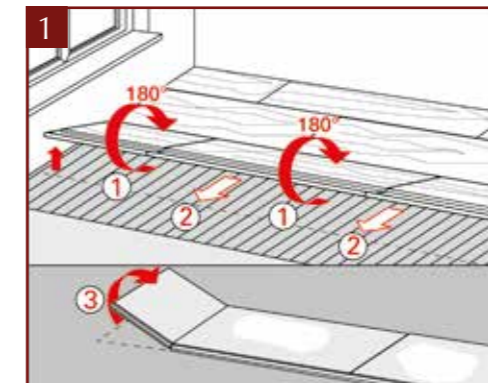

Demontage/Dismantling/Démontage