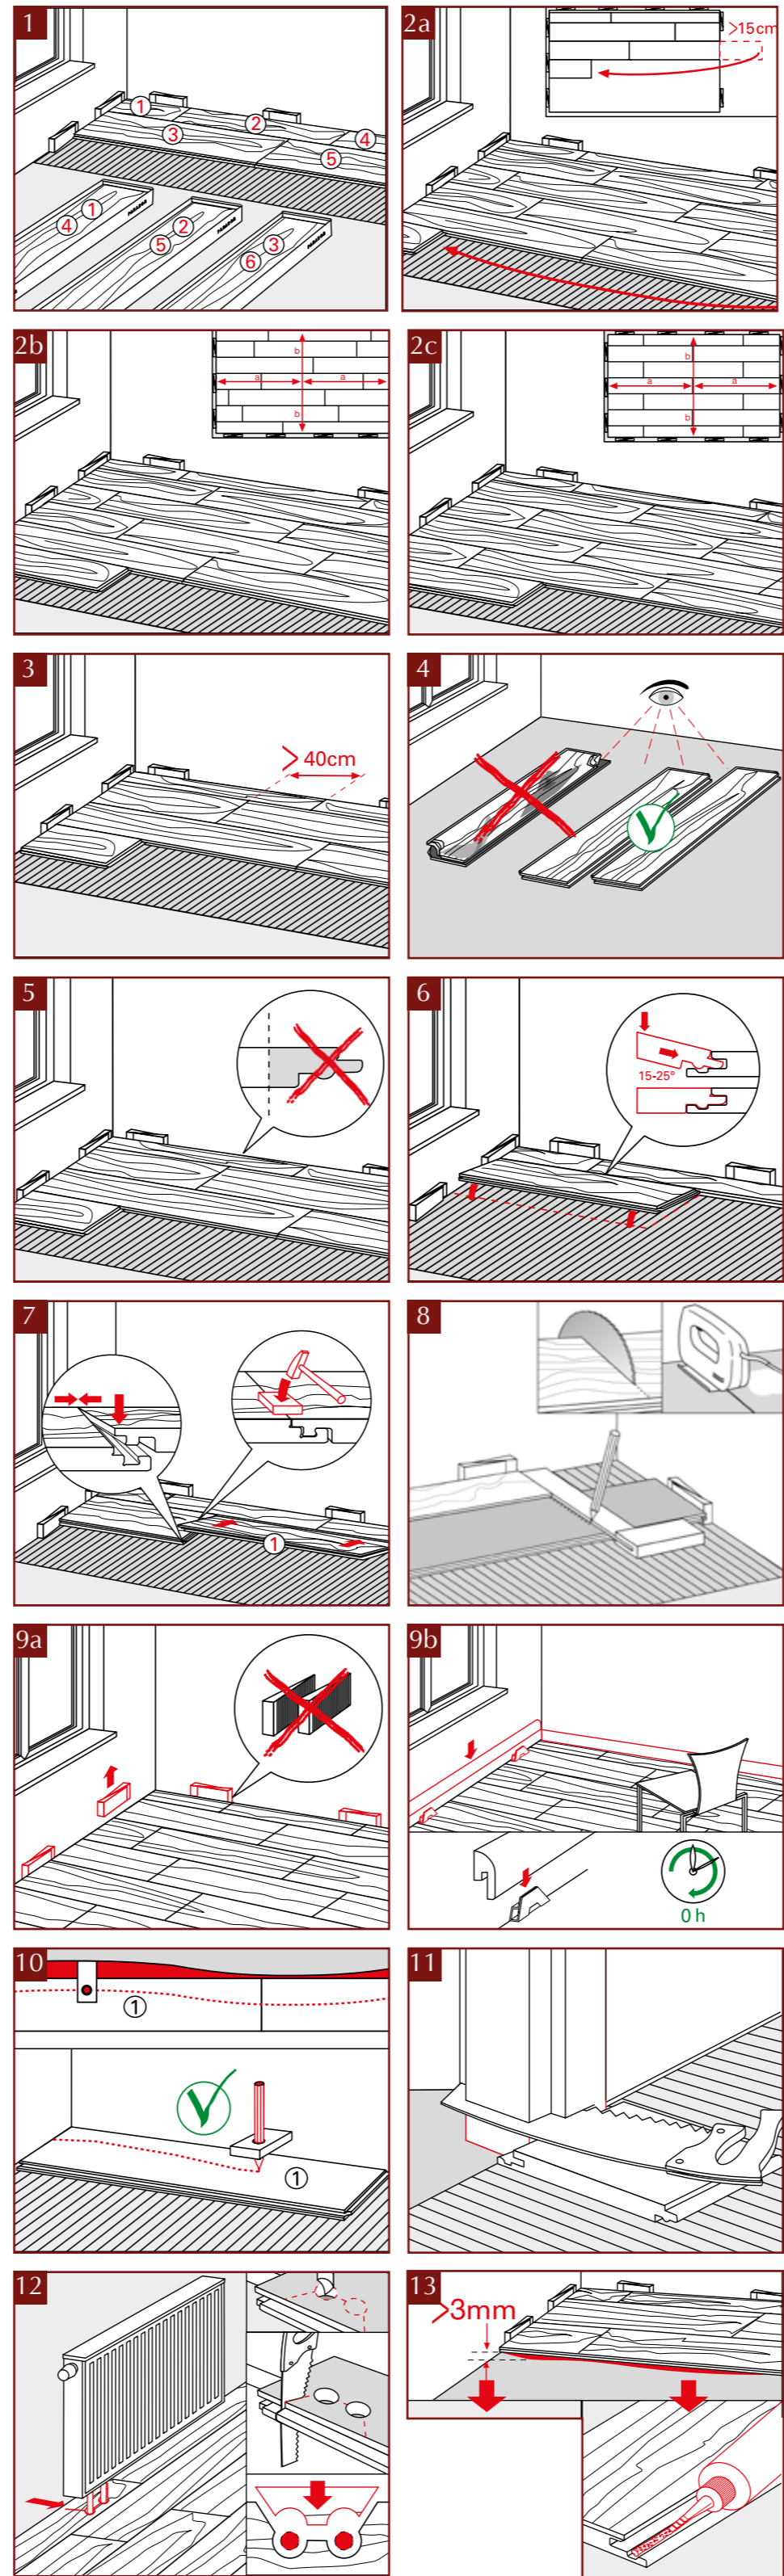

Das Verlegeprinzip/The laying principle/Le principe de pose