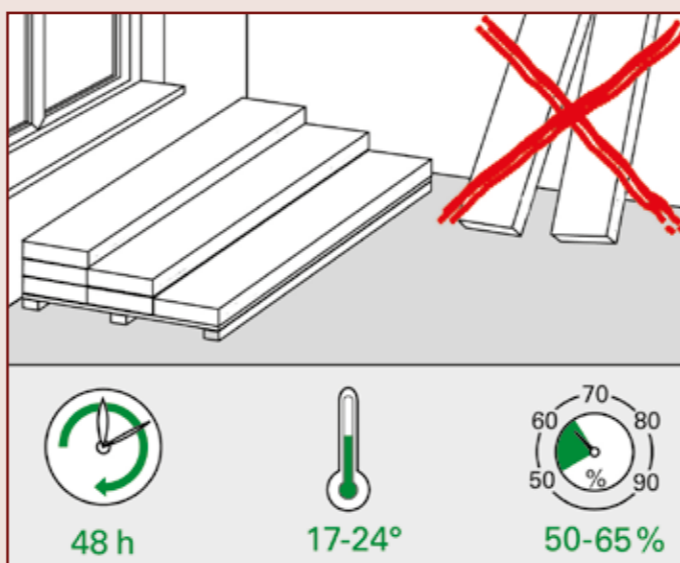

Wichtig! / Important! / Importan

Die ungeöffneten Pakete bitte zwei Tage vor der Verlegung in den Räumen zur Akklimatisierung lagern.

Please store unopened packages in the room in which the material is to be laid for 2 days prior to installation for acclimatisation.

Prrière de déposer les paquets non ouverts 2 jours avant la pose dans les pièces pour permettre l'acclimatation.

Weitere Informationen

Weitere Informationen zu Themen wie Reinigung und Pflege oder Zubehör, nützliche Tipps und Tricks, allgemeine FAQ oder Kontaktdaten finden Sie im Internet unter www.holzspezi.de.de

Additional information

For further information on cleaning, maintenance or accessories as well as useful tips and tricks, general FAQs or contact information, please log on to www.holzspezi.de

Autres informations

Vous trouverez de plus amples informations sur des questions telles que le nettoyage et l'entretien ou les accessoires, des astuces pratiques, les questions générales les plus fréquemment posées ou les coordonnées pour prendre contact sur le site Internet www.holzspezi.de