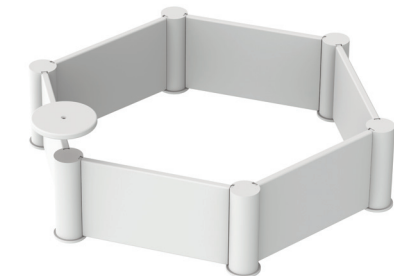

Artikelnummern 1x 6-eck:

MWSK120120LA030  
(Sandkasten lavabraun)

MWSK120120SC030  
(Sandkasten schiefergrau)

Ⓐ = 6x

A

Ⓑ = 6x

B

Ⓒ = 6x

Ⓓ = 6x M8 x 40mm

[www.megawood.com](http://www.megawood.com)

Manufactured for  
NOVO-TECH Trading GmbH & Co. KG  
Siemensstraße 31  
06449 Aschersleben | Germany  
Stand: 15.12.2020

Artikelnummern 2x 6-eck:

MWSK120210LA030  
(Sandkasten lavabraun)

MWSK120210SC030  
(Sandkasten schiefergrau)

Ⓐ = 10x

A

Ⓑ = 10x

B

Ⓒ = 10x

Ⓓ = 10x M8 x 40mm

Artikelnummern 3x 6-eck:

MWSK210210LA030  
(Sandkasten lavabraun)

MWSK210210SC030  
(Sandkasten schiefergrau)

Ⓐ = 12x

A

Ⓑ = 12x

B

Ⓒ = 12x