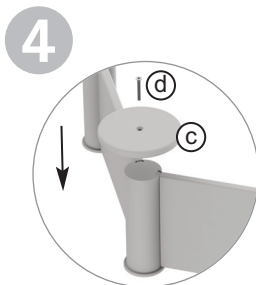

Artikelnummern 1x 6-eck:

MWSK120120LA030  
(Sandkasten lavabraun)

MWSK120120SC030  
(Sandkasten schiefergrau)

Ⓐ = 6x

A

Ⓑ = 6x

B

Ⓒ = 6x

Ⓓ = 6x M8 x 40mm

[www.megawood.com](http://www.megawood.com)

Manufactured for  
NOVO-TECH Trading GmbH & Co. KG  
Siemensstraße 31  
06449 Aschersleben | Germany  
Stand: 15.12.2020

Artikelnummern 2x 6-eck:

MWSK120210LA030  
(Sandkasten lavabraun)

MWSK120210SC030  
(Sandkasten schiefergrau)

Ⓐ = 10x

A

Ⓑ = 10x

B

Ⓒ = 10x

Ⓓ = 10x M8 x 40mm

Ⓓ = 12x M8 x 40mm

[www.megawood.com](http://www.megawood.com)

Manufactured for  
NOVO-TECH Trading GmbH & Co. KG  
Siemensstraße 31  
06449 Aschersleben | Germany  
Stand: 15.12.2020