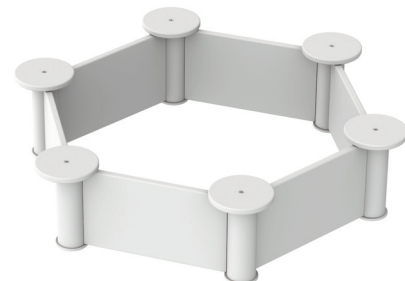

Artikelnummern 1x 6-eck:

MWSK120120LA030  
(Sandkasten lavabraun)

MWSK120120SC030  
(Sandkasten schiefergrau)

Ⓐ = 6x

A

Ⓑ = 6x

B

Ⓒ = 6x

Ⓓ = 6x M8 x 40mm

[www.megawood.com](http://www.megawood.com)

Manufactured for  
NOVO-TECH Trading GmbH & Co. KG  
Siemensstraße 31  
06449 Aschersleben | Germany  
Stand: 15.12.2020

Artikelnummern 2x 6-eck:

MWSK120210LA030  
(Sandkasten lavabraun)

MWSK120210SC030  
(Sandkasten schiefergrau)

Ⓐ = 10x

A

Ⓑ = 10x

B

Ⓒ = 10x

Ⓓ = 10x M8 x 40mm

Artikelnummern 3x 6-eck:

MWSK210210LA030  
(Sandkasten lavabraun)

MWSK210210SC030  
(Sandkasten schiefergrau)

Ⓐ = 12x

A

Ⓑ = 12x

B

Ⓒ = 12x