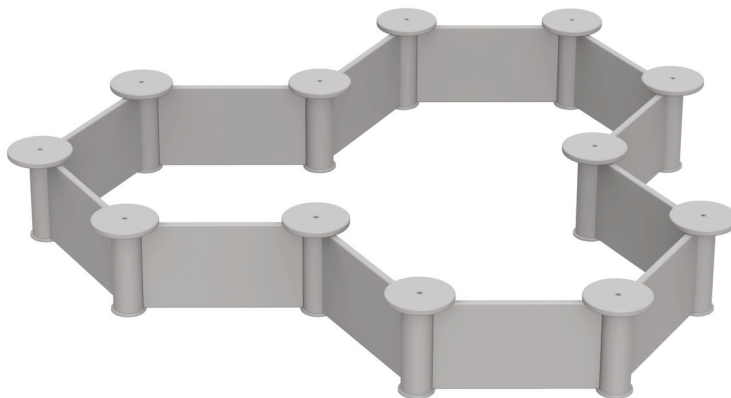

Artikelnummern 1x 6-eck:

MWSK120120LA030  
(Sandkasten lavabraun)

MWSK120120SC030  
(Sandkasten schiefergrau)

Ⓐ = 6x

A

Ⓑ = 6x

B

Ⓒ = 6x

MWSK120210LA030  
(Sandkasten lavabraun)

MWSK120210SC030  
(Sandkasten schiefergrau)

Ⓐ = 10x

A

Ⓑ = 10x

B

Ⓒ = 10x

Ⓓ = 10x M8 x 40mm

Artikelnummern 3x 6-eck:

MWSK210210LA030  
(Sandkasten lavabraun)

MWSK210210SC030  
(Sandkasten schiefergrau)

Ⓐ = 12x

A

Ⓑ = 12x

B

Ⓒ = 12x