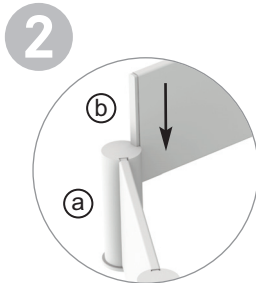

Artikelnummern 1x 6-eck:

MWSK120120LA030  
(Sandkasten lavabraun)

MWSK120120SC030  
(Sandkasten schiefergrau)

Ⓐ = 6x

A

Ⓑ = 6x

B

Ⓒ = 6x

Ⓓ = 6x M8 x 40mm

[www.megawood.com](http://www.megawood.com)

Manufactured for  
NOVO-TECH Trading GmbH & Co. KG  
Siemensstraße 31  
06449 Aschersleben | Germany  
Stand: 15.12.2020

Artikelnummern 2x 6-eck: