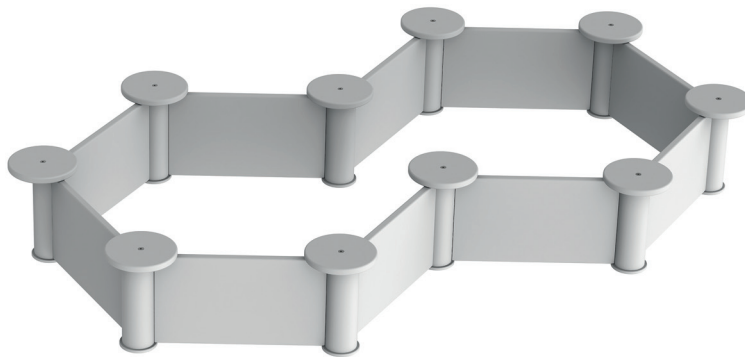

Artikelnummern 1x 6-eck:

MWSK120120LA030  
(Sandkasten lavabraun)

MWSK120120SC030  
(Sandkasten schiefergrau)

Ⓐ = 6x

A

Ⓑ = 6x

B

Ⓒ = 6x

Ⓓ = 6x M8 x 40mm

[www.megawood.com](http://www.megawood.com)

Manufactured for  
NOVO-TECH Trading GmbH & Co. KG  
Siemensstraße 31  
06449 Aschersleben | Germany  
Stand: 15.12.2020

Artikelnummern 2x 6-eck:

MWSK120210LA030  
(Sandkasten lavabraun)

MWSK120210SC030  
(Sandkasten schiefergrau)

Ⓐ = 10x

A

Ⓑ = 10x

B

Ⓒ = 10x

Ⓓ = 10x M8 x 40mm

Artikelnummern 3x 6-eck:

MWSK210210LA030  
(Sandkasten lavabraun)

MWSK210210SC030  
(Sandkasten schiefergrau)

Ⓐ = 12x

A

Ⓑ = 12x

B

Ⓒ = 12x