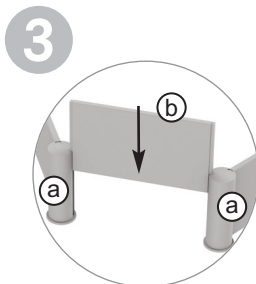

Artikelnummern 1x 6-eck:

MWSK120120LA030  
(Sandkasten lavabraun)

MWSK120120SC030  
(Sandkasten schiefergrau)

Ⓐ = 6x

A

Ⓑ = 6x

B

Ⓒ = 6x

Ⓓ = 6x M8 x 40mm

[www.megawood.com](http://www.megawood.com)

Manufactured for  
NOVO-TECH Trading GmbH & Co. KG  
Siemensstraße 31  
06449 Aschersleben | Germany  
Stand: 15.12.2020

Artikelnummern 2x 6-eck:

MWSK120210LA030  
(Sandkasten lavabraun)

MWSK120210SC030  
(Sandkasten schiefergrau)

Ⓐ = 10x

A

Ⓑ = 10x

B

Ⓒ = 10x

Ⓓ = 10x M8 x 40mm