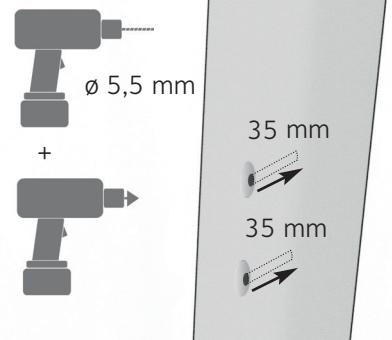

Riegelverbinder

1

2

3

4

5

6

Riegelverbinder geschwärzt
zweiteilig

Zub.: inkl. Schrauben M6 x 30 mm
Menge: 4 Stk.

Inhalt:
Riegelverbinder Pfosten: 4 Stk.
Riegelverbinder Riegel: 4 Stk.
Schrauben: 16 Stk.