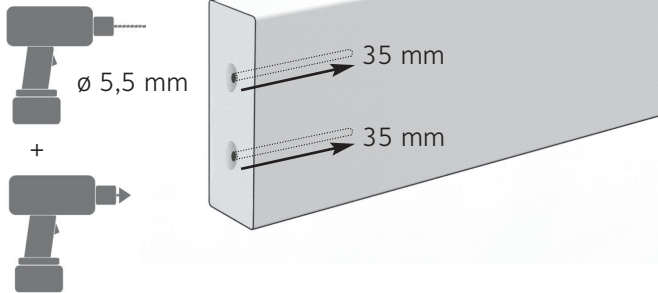

Riegelverbinder

1

2

3

4

5

6

Riegelverbinder geschwärzt
zweiteilig

Zub.: inkl. Schrauben M6 x 30 mm
Menge: 4 Stk.

Inhalt:
Riegelverbinder Pfosten: 4 Stk.
Riegelverbinder Riegel: 4 Stk.
Schrauben: 16 Stk.