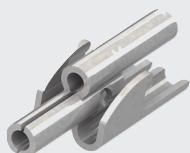

Panelhalter

4

2

30 mm

3

3 mm

ø 20 mm

Panelhalter

Mat.: Edelstahl
Inhalt: 16 Stk.