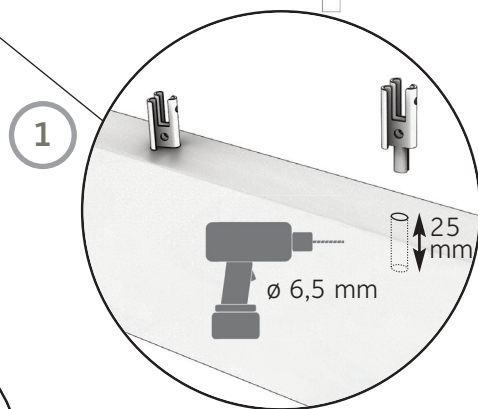

Panelhalter

4

2

30 mm

3

3 mm

ø 20 mm

Panelhalter

Mat.: Edelstahl
Inhalt: 16 Stk.