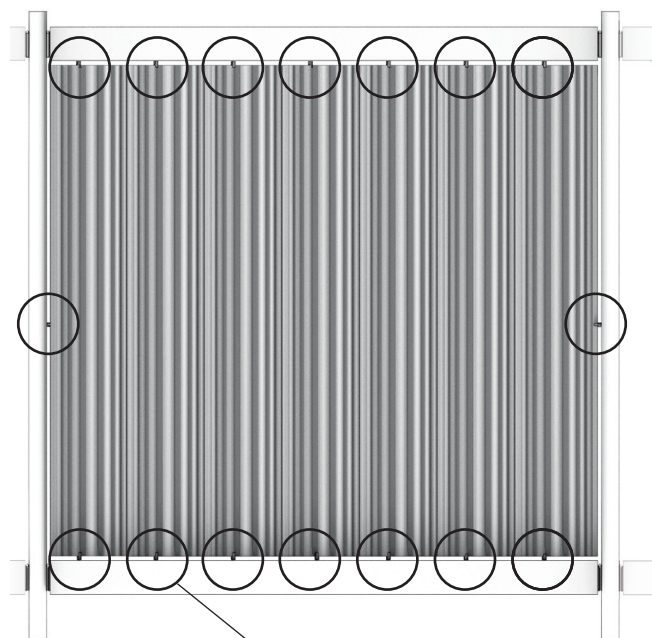

Panelhalter

4

2

30 mm

3

3 mm

ø 20 mm

Panelhalter

Mat.: Edelstahl
Inhalt: 16 Stk.