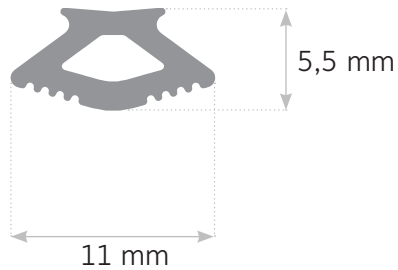

Fugenprofil P5

Nur bei LITUM

Fugenprofil P5 (auf Rolle)

Länge: 25 m
100 m

Farbe: schwarz

Maße: 11 x 5,5 mm

Artikelnummern: ZUNL9900000007-000HW
ZUNL9900000008-000HW