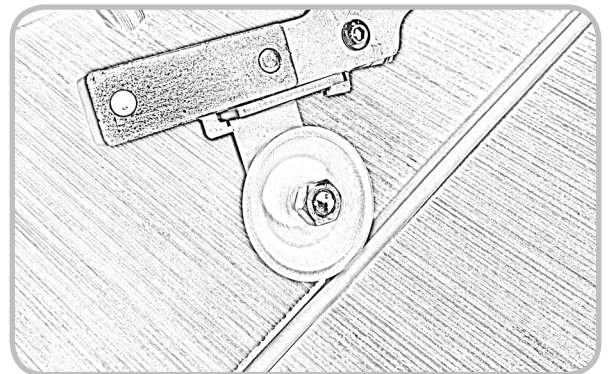

Fugenprofil P5

Nur bei LITUM

Fugenprofil P5 (auf Rolle)

Länge: 25 m
100 m

Farbe: schwarz

Maße: 11 x 5,5 mm

Artikelnummern: ZUNL9900000007-000HW
ZUNL9900000008-000HW