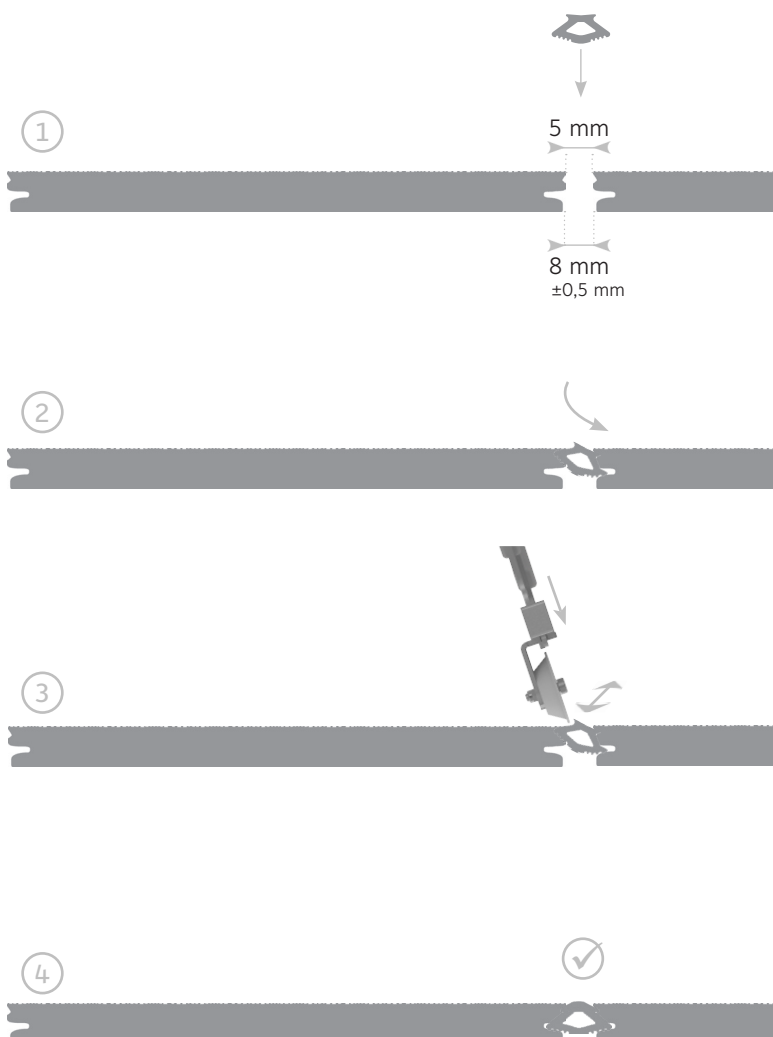

Fugenprofil P5

Nur bei LITUM

Fugenprofil P5 (auf Rolle)

Länge: 25 m
100 m

Farbe: schwarz

Maße: 11 x 5,5 mm

Artikelnummern: ZUNL9900000007-000HW
ZUNL9900000008-000HW