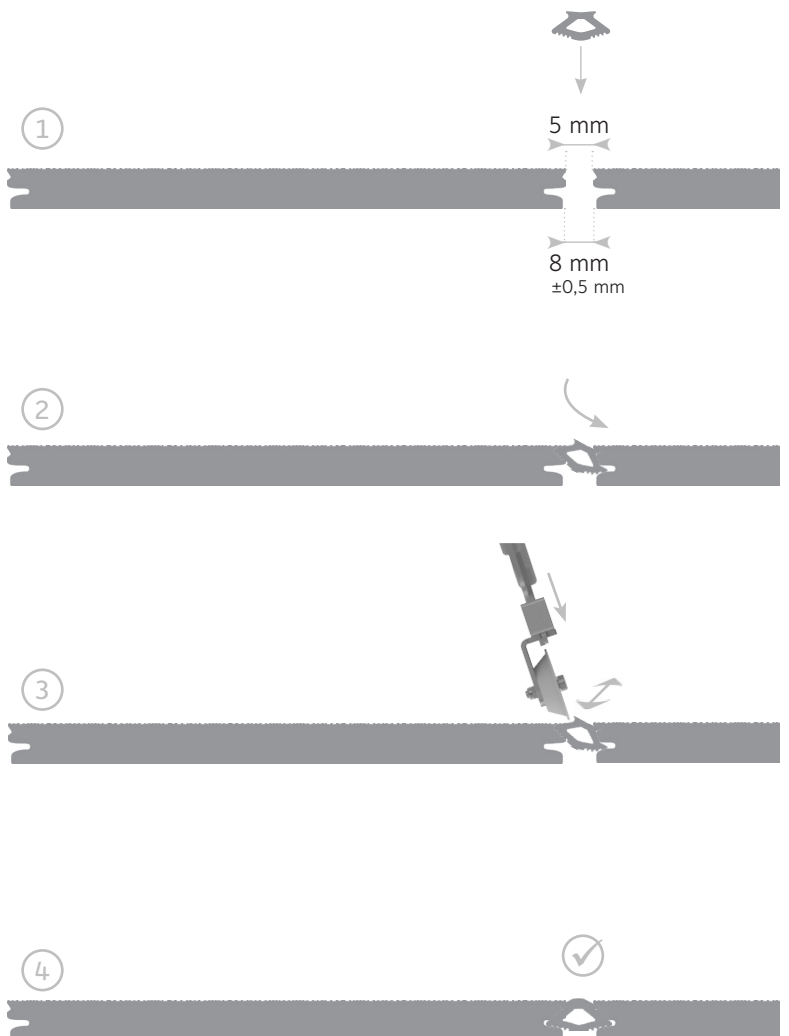

Fugenprofil P5

Nur bei LITUM

Fugenprofil P5 (auf Rolle)

Länge: 25 m
100 m

Farbe: schwarz

Maße: 11 x 5,5 mm

Artikelnummern: ZUNL9900000007-000HW
ZUNL9900000008-000HW