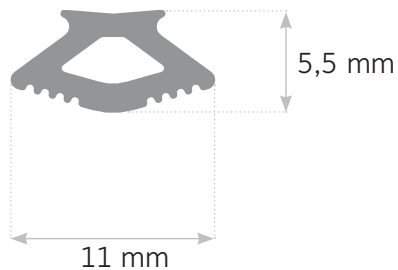

Fugenprofil P5

Nur bei LITUM

Fugenprofil P5 (auf Rolle)

Länge: 25 m
100 m

Farbe: schwarz

Maße: 11 x 5,5 mm

Artikelnummern: ZUNL9900000007-000HW
ZUNL9900000008-000HW